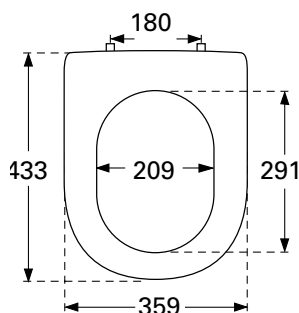

NRF
6096519

Artikkelnummer
9M68S101

Navn
Subway 2.0 Klosettsete med SoftClose og
QuickRelease, Hvit Alpin.

Produktbilde

Måltegning

Tekniske data

Mål (B x D x H):

375 x 459 x 60 mm

Vekt:

2,99 kg

Leveringsomfang:

1x toalettsete og deksel

Funksjon:

med automatisk senkemekanisme (SoftClose)
med avtakbart sete (QuickRelease)

Fargenavn:

Hvit Alpin

Overflate:

Blank

Materiale:

Herdeplast

Opprinnelsesland:

Tyskland (DE)

GTIN:

4051202033705