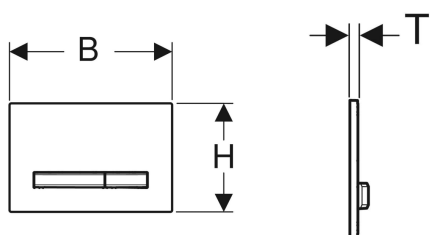

## Geberit betjeningsplate Sigma50, for dobbeltskyl, metallfarge forkrommet

Eksempelbilde

### Bruksformål

- For aktivering av skylt ved Geberit Sigma innbyggingsystemer

### Tekniske data

Betjeningskraft | < 20 N

- 2 trykkstag

Art. nr.	NRF nr.	Farge / overflate	Materiale	B	H	T
115.788.11.2	6166149	Bunnplate og knapper: forkrommet Dekkplate: hvit	Støpt sink / plast	24.6 cm	16.4 cm	1.3 cm
115.788.21.2	6166151	Bunnplate og knapper: forkrommet Dekkplate: høyglansforkrommet	Støpt sink / messing	24.6 cm	16.4 cm	1.2 cm
115.788.DW.2	6166152	Bunnplate og knapper: forkrommet Dekkplate: svart	Støpt sink / plast	24.6 cm	16.4 cm	1.3 cm
115.788.GH.2	6166153	Bunnplate og knapper: forkrommet Dekkplate: forkrommet, børstet, easy-to-clean-belegg	Støpt sink / messing	24.6 cm	16.4 cm	1.2 cm
115.788.SD.2	6166154	Bunnplate og knapper: forkrommet Dekkplate: røykglass speilet	Støpt sink / glass	24.6 cm	16.4 cm	1.4 cm
115.788.SQ.2	6166155	Bunnplate og knapper: forkrommet Dekkplate: umbra	Støpt sink / glass	24.6 cm	16.4 cm	1.4 cm
115.788.TG.2	6166156	Bunnplate og knapper: forkrommet Dekkplate: sand	Støpt sink / glass	24.6 cm	16.4 cm	1.4 cm
115.788.JM.2	6166157	Bunnplate og knapper: forkrommet Dekkplate: Mustang skifer	Støpt sink / skifer (naturprodukt)	24.6 cm	16.4 cm	1.4 cm
115.788.00.2	6166158	Bunnplate og knapper: forkrommet Dekkplate: kundespesifikk	Støpt sink	24.6 cm	16.4 cm	1 cm
115.788.JV.2	6166194	Bunnplate og knapper: forkrommet Dekkplate: betongutseende	Støpt sink / porselen	24.6 cm	16.4 cm	1.4 cm Ny
115.788.JX.2	6166195	Bunnplate og knapper: forkrommet Dekkplate: amerikansk nøttetre	Støpt sink / tre (naturprodukt)	24.6 cm	16.4 cm	1.4 cm Ny