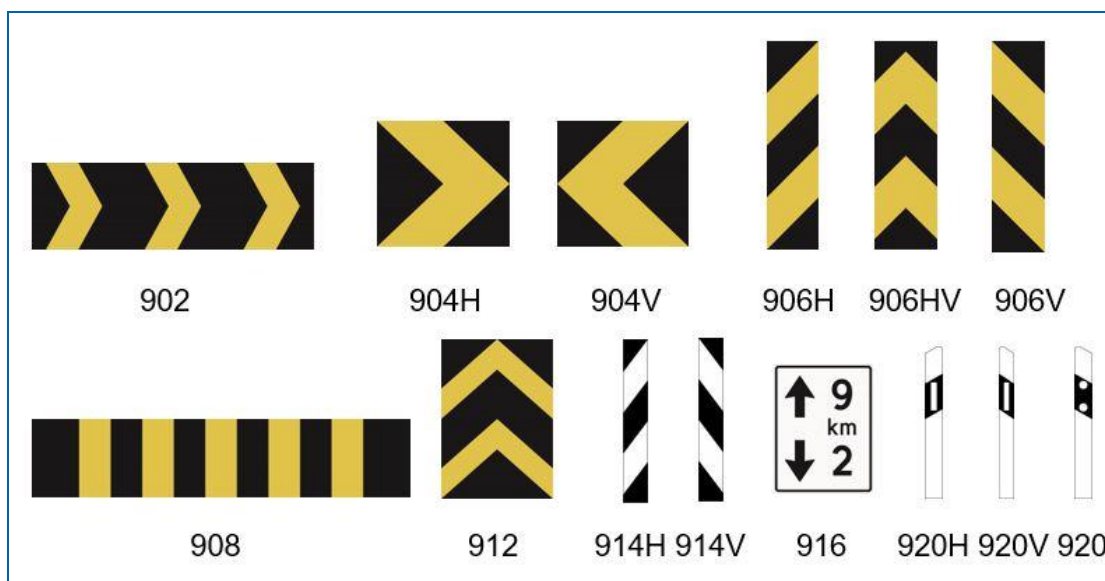

## MARKERINGSSKILT

- Markeringsskilt m.m. gir opplysninger om vegens videre forløp, eller om hindringer på eller nær vegbanen.
- Markeringsskiltene er svart eller hvit bunnfarge med enten svarte eller gule symboler. Midlertidige markeringsskilt kan ha rød bunnfarge og gule eller hvite symboler.

### Produktbeskrivelse

Markeringsskiltene omfatter både skilt og andre trafikkanordninger for ulike formål. De viktigste er:

- Markering av vegens linjeføring.
- Markering av steder der standarden på linjeføring eller tverrprofil reduseres.
- Markering av hindringer på, nær eller over kjørebane.
- Midlertidige sperringer eller ledning av trafikken.

Noen markeringsskilt kan inngå i systemer med andre skilt, og det er da viktig å se bestemmelsene for alle de aktuelle skiltene i sammenheng. Eksempler på slike systemer er skilting av farlige kurver og markering av trafikkøyer.

Markeringsskiltene har varierende form, farger og utformingselementer.