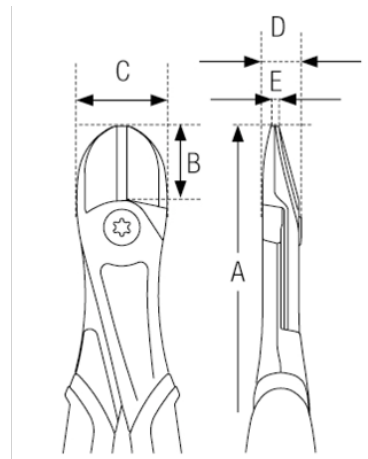

21HDG-140

ERGO™ ekstra kraftig sideavbiter med selvåpnende tokomponents håndtak og fosfatert utførelse 140 mm

PRODUKTDETALJER

- Tokomponent ERGO™-håndtak: termoplastisk overflate på robust polypropylen gir enestående grep
- Ekstra kraftig sideavbiter utviklet i henhold til den vitenskapelige ERGO™ prosessen
- Egnet for klipping av kobber, jern og pianotråd
- Avstanden fra leddet til senter av skjærene er redusert for større utveksling og høyere klippekapasitet
- Forsynt med patentert returfjær med på/av-funksjon
- Høykvalitets stål
- Fosfatert utførelse, rustbeskyttet
- Ekstra kraftig skjær
- Skrulledd som sikrer utmerket bevegelse og nøyaktig innretning av skjærene
- Avstanden fra leddet til midten av skjærene er redusert: som sikrer stor utveksling med minimalt kraftforbruk
- Metallramme for bedre tilgjengelighet på trange plasser
- Forsynt med patentert returfjær med på/av-funksjon
- Induksjonsherdede skjær
- Maksimal komfort med minimal innsats takket være ergonomisk utførelse
- Behagelig to-komponents håndtak gir utmerket grep
- Selvåpnende håndtak med fjæraktivering

Follow the Fish!

PRODUKTEGENSKAPER

Produkt	A	B	C	D	E	 Fe+	 Piano	 g
21HDG-140	140 mm	15.9 mm	21 mm	8 mm	2 mm	2.3 mm	2.1 mm	110 g

Follow the Fish!