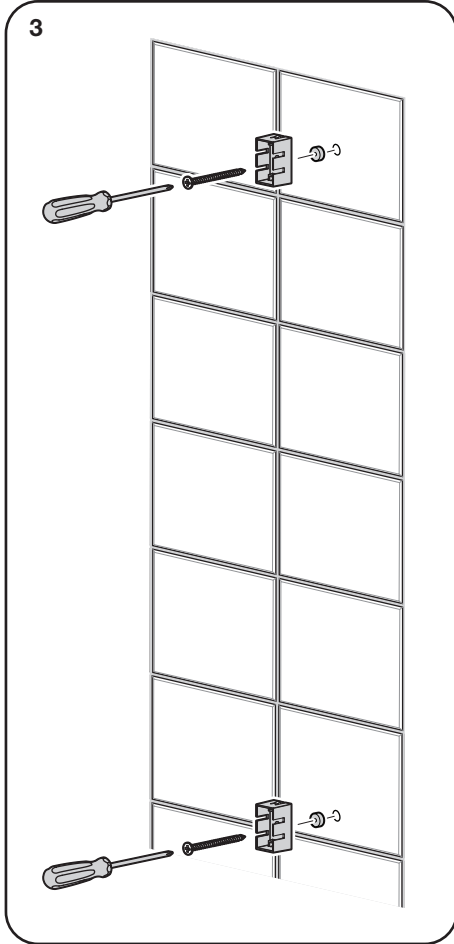

Montera duschsetet

Install the shower set