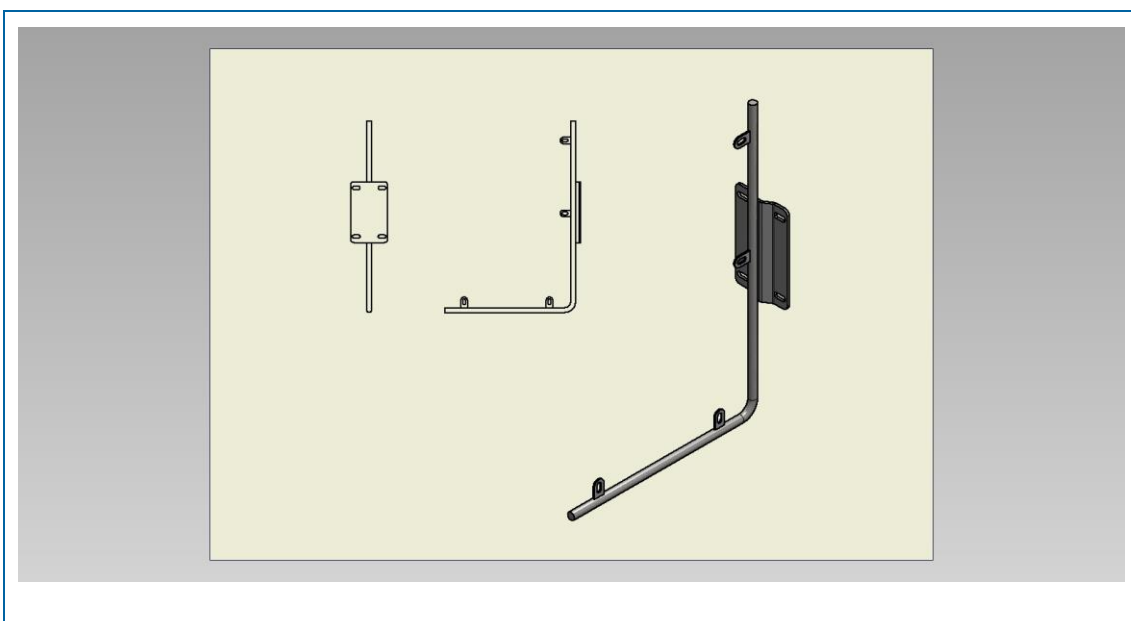

## Produkt-/FDV-dokumentasjon

NRF-nr.	Artikkelnavn
9716461	Skiltbøyle flaggmontert f/400x600 skilt

 Skiltbøyle flaggmontert 400x600 skilt f/vegg/stolpe m/skruer, skiver og muttere

### ***Fysiske data***

Vekt: 2,7 kg Lengde: 447 mm

Volum: 34 dm<sup>3</sup> Bredde: 121mm

Høyde: 630mm

## **Teknisk beskrivelse**

-  Solid skiltholder for 400x600 skilt
-  Galvanisert utførelse iht EN 10240
-  Bøyle i Ø16mm stål
-  Monteres fast på Ø60 stolpe eller monteres på vegg.
-  CC skruehull 91,1mm
-  Monteringsplate 120,6mm x 200mm

## **Monteringsanvisning**

Man trenger 2 stk 13mm fastnøkler eller skiftenøkkel for å montere skiltet i holderen.  
Husk å sette plastskivene mot folien på skiltet!