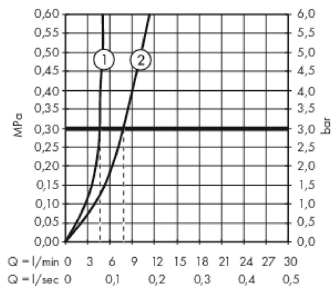

Teknologi**Designpriser****Sertifikater****Produktbilde****Måltegning**

Metropol

1-greps servantarmatur 260 med vingegrep med push-open bunnventil

Overflater: **Matt sort** Art. nr. : **32512670**

Gjennomstrømningsdiagram