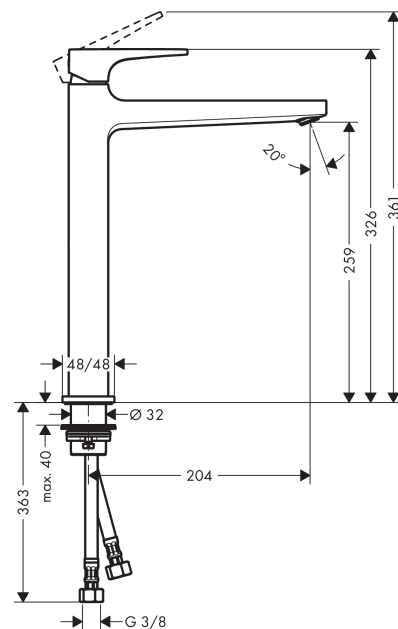

Metropol**1-greps servantarmatur 260 med vingegrep med push-open bunnventil**Overflater: **Matt sort** Art. nr. : **32512670****Beskrivelse****Informasjon**

- består av: 1-greps servantarmatur, bunnventil
- ComfortZone 260
- overheng 204 mm
- normal stråle
- gjennomstrømningsmengde ved 3 bar: 5 l/min
- keramisk innmat
- innstillbar temperaturbegrensning
- passer til gass gjennomstrømningsvarmer
- push open avløpsventil G 1/4
- material bunnventil: metall
- SVGW 1712-6702
- DVGW NW-6506CT0584
- P-IX 7295/IO
- ACS 18 ACC LY 832, valide jusqu'au 27.12.2023
- Kiwa UK 1805704
- WRAS 1801345
- WRAS 1801345
- KCW-2018-0161_WTM_WSW
- Kiwa K6161_Mechanical Mixers EN817

Teknologi**Designpriser****Sertifikater****Produktbilde****Måltegning**

Metropol

1-greps servantarmatur 260 med vingegrep med push-open bunnventil

Overflater: **Matt sort** Art. nr. : **32512670**

Gjennomstrømningsdiagram

Metropol

1-greps servantarmatur 260 med vingegrep med push-open bunnventil

Overflater: **Matt sort** Art. nr. : **32512670**

Eksplosjonstegning

Produksjonsår: >04/20

Metropol**1-greps servantarmatur 260 med vingegrep med push-open bunnventil**Overflater: **Matt sort** Art. nr. : **32512670****Reservedelsliste**

Produksjonsår: >04/20

Pos.	Beskrivelse	Art. nr.	PC	PU
1	Grep	92995670	0	1
2	screw cover	95704000	0	1
3	Mutter	92689000	0	1
4	O-ring 27x1,5	92527000	0	1
5	O-ring 25x1,5	98146000	0	1
6	Innmat kpl.	97685000	0	1
7	Tettning	98865000	0	1
8	Adapter til innmat	92628000	0	1
9	Adapter til innmat	98866000	0	1
10	O-ring 23x2	98398000	0	1
11	Luftblander M24x1 (5 l/min)	92996000	0	1
12	Servicenøkkel	95661000	0	1
13	O-ring 32x1,5	92936000	0	1
14	Rosett	93048670	0	1
15	fixing set (Ø 32)	13961000	0	1
16	flat seal	98749000	0	1
17	lever collar	97548000	0	1
18	Tilslutningssslange 600 mm M8x0,75 G3/8	96556000	0	1
19	O-ring 6,6x1,6	93019000	0	1
20	flange	92625670	0	1
a	fixation extension 35 mm	13898000	0	1