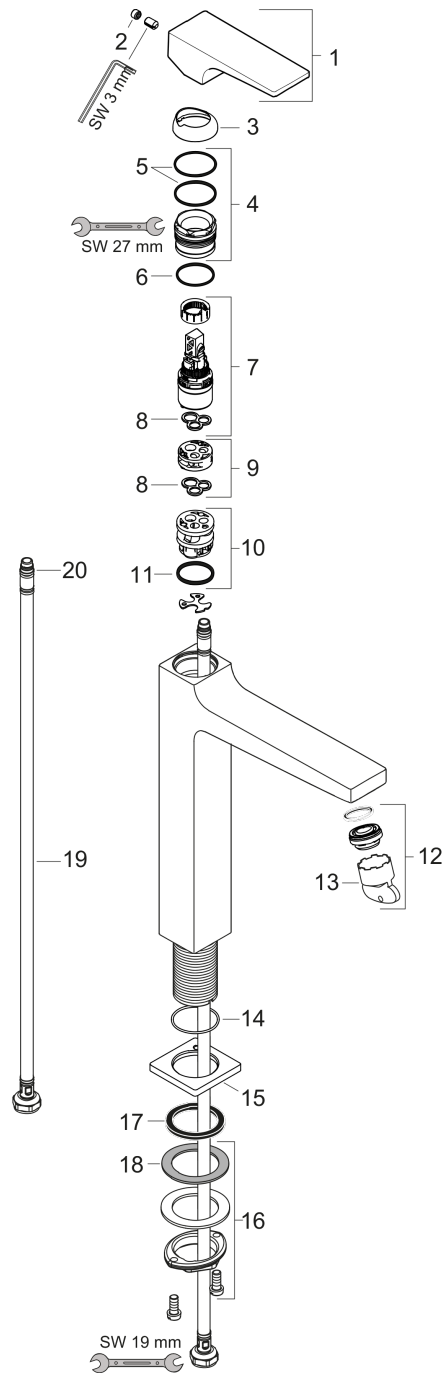

Metropol**1-greps servantarmatur 260 med vingegrep med push-open bunnventil**Overflater: **Matt sort** Art. nr. : **32512670****Beskrivelse****Informasjon**

- består av: 1-greps servantarmatur, bunnventil
- ComfortZone 260
- overheng 204 mm
- normal stråle
- gjennomstrømningsmengde ved 3 bar: 5 l/min
- keramisk innmat
- innstillbar temperaturbegrensning
- passer til gass gjennomstrømningsvarmer
- push open avløpsventil G 1/4
- material bunnventil: metall
- SVGW 1712-6702
- DVGW NW-6506CT0584
- P-IX 7295/IO
- ACS 18 ACC LY 832, valide jusqu'au 27.12.2023
- Kiwa UK 1805704
- WRAS 1801345
- WRAS 1801345
- KCW-2018-0161_WTM_WSW
- Kiwa K6161_Mechanical Mixers EN817

Teknologi**Designpriser****Sertifikater****Produktbilde****Måltegning**

Metropol

1-greps servantarmatur 260 med vingegrep med push-open bunnventil

Overflater: **Matt sort** Art. nr. : **32512670**

Gjennomstrømningsdiagram

Metropol

1-greps servantarmatur 260 med vingegrep med push-open bunnventil

Overflater: **Matt sort** Art. nr. : **32512670**

Eksplosjonstegning

Produksjonsår: >04/20

Metropol**1-greps servantarmatur 260 med vingegrep med push-open bunnventil**Overflater: **Matt sort** Art. nr. : **32512670****Reservedelsliste**

Produksjonsår: >04/20

Pos.	Beskrivelse	Art. nr.	PC	PU
1	Grep	92995670	0	1
2	screw cover	95704000	0	1
3	Mutter	92689000	0	1
4	O-ring 27x1,5	92527000	0	1
5	O-ring 25x1,5	98146000	0	1
6	Innmat kpl.	97685000	0	1
7	Tettning	98865000	0	1
8	Adapter til innmat	92628000	0	1
9	Adapter til innmat	98866000	0	1
10	O-ring 23x2	98398000	0	1
11	Luftblander M24x1 (5 l/min)	92996000	0	1
12	Servicenøkkel	95661000	0	1
13	O-ring 32x1,5	92936000	0	1
14	Rosett	93048670	0	1
15	fixing set (Ø 32)	13961000	0	1
16	flat seal	98749000	0	1
17	lever collar	97548000	0	1
18	Tilslutningssslange 600 mm M8x0,75 G3/8	96556000	0	1
19	O-ring 6,6x1,6	93019000	0	1
20	flange	92625670	0	1
a	fixation extension 35 mm	13898000	0	1