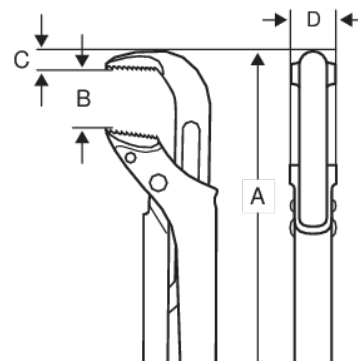

1410D

**ERGO™ 1" svensk modell 90°
rørtang med mykt grep**

PRODUKTDETALJER

- Rørtang utviklet i henhold til den vitenskapelige ERGO™ prosessen
- Ergonomisk design for optimal komfort og økt produktivitet
- Komfortable to-komponents ERGO™ håndtak
- Ekstra komfort takket være det myke håndtaket som hindrer glipping og gir isolasjon
- God termisk stabilitet under ekstreme forhold
- Slank hodedesign gir utmerket tilgjengelighet på trange plasser sammenlignet med mange andre typer rørtenger
- Gripekapasitet opp til 38 mm (1 1/2") og kjeftåpning opp til 66 mm (2 2/3")
- Patenterte progressive tenner for bedre grep
- Rustbehandlet høykvalitets stål med induksjonsherdede tenner
- Mutteren kan låses i ønsket posisjon med justeringsskruen.
- Den buede formen hindrer at fingrene kommer i klem
- DIN 5234

Follow the Fish!

PRODUKTEGENSKAPER

Produkt	A	B	C	D		
1410D	320 mm	45 mm	11.7 mm	18.8 mm	1 in	610 g