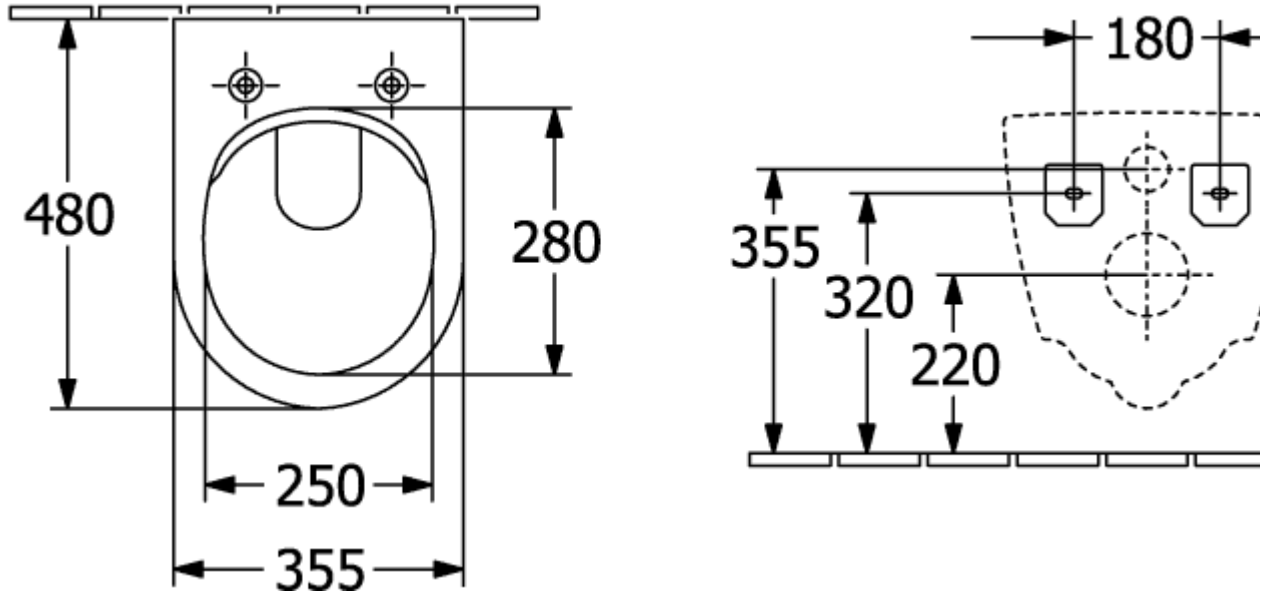

SUBWAY 2.0 KLOSETTSKÅL COMPACT, ÅPEN SPYLEKANT OVALT

PRODUKTINFORMASJON

Artikkelittel	Villeroy & Boch Subway 2.0 Klosettskål Compact, åpen spylekant, veggmontert, Hvit Alpin
Artikkelnummer	5606R001
Montering/monteringstype	veggmontert
Monteringsanvisning	ikke egnet for montering med trykkspylar
Leveringsomfang	1 x vasketoalett, uten kanter , 1 x festesett
Dybde i mm	480
Bredde i mm	355
Høyde i mm	360
Kolleksjon	Subway 2.0
Egnet for	Skjult sisterner
Innovativ spyleteknologi (med TwistFlush)	Nei
Spylingsvolum l	3 / 4,5 l
Veggmontert - gulvstående	veggmontert
Materiale	Sanitær keramikk
Overflate	blank
Fargenavn	Hvit Alpin
Form	Ovalt
Fargebetegnelse	Hvit Alpin
Antibakteriell overflate (med AntiBac)	Nei
Enkel overflaterengjøring (CeramicPlus)	Nei
Kantløs (DirectFlush)	Ja
Spylingstype	Sykehus
Integrert friskhetsløsning (med ViFresh)	Nei
Utløp/utløp	horisontalt avløp

TEKNISKE TEGNINGER

5606R001

5606R001