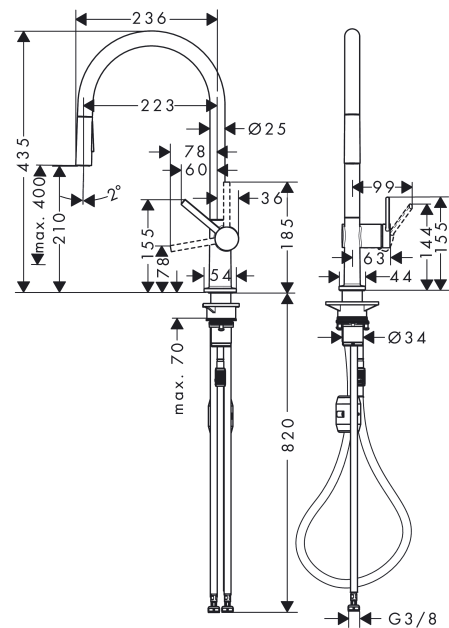

Talis M54**1-greps kjøkkenarmatur 210, med uttrekkbar dusj, 2jet**

Overflater: krom Art. nr. : 72800000

**Beskrivelse****Informasjon**

- ComfortZone 210
- svingområde adjustable in 4 steps 60°, 110°, 150° or 360°
- laminær- og dusjstråle
- låsbar dusjstråle, strålen skiftes med trykknapp og stilles automatisk tilbake når armaturet slås av
- Quick-Connect dusjslange
- maksimal gjennomstrømningsmengde ved 3 bar: 8 l/min
- keramisk innmat
- G 3/8-tilslutningsslanger
- tilbakeslagsventil integrert
- passer til gass gjennomstrømningsvarmer
- P-IX 29737/IOO
- ACS 19 ACC NY 414, valide jusqu'au 26.12.2024

Teknologi**Sertifikater****Produktbilde****Måltegning**

Talis M54

1-greps kjøkkenarmatur 210, med uttrekkbar dusj, 2jet

Overflater: krom Art. nr. : 72800000

Gjennomstrømningsdiagram

Forbruksverdiene måles ved normal bruk med tilhørende armatur (temostat/blandebatteri/innmurt ventil).

Talis M54

1-greps kjøkkenarmatur 210, med uttrekkbar dusj, 2jet

Overflater: krom Art. nr. : 72800000

Eksplosjonstegning

Produksjonsår: >12/19

Talis M54**1-greps kjøkkenarmatur 210, med uttrekkbar dusj, 2jet**Overflater: **krom** Art. nr. : **72800000****Reservedelsliste**