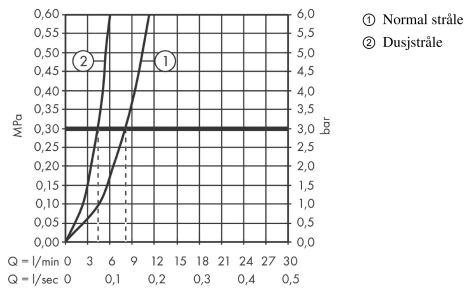

Teknologi**Sertifikater****Produktbilde****Måltegning**

Talis M54

1-greps kjøkkenarmatur 210, med uttrekkbar dusj, 2jet

Overflater: krom Art. nr. : 72800000

Gjennomstrømningsdiagram

Forbruksverdiene måles ved normal bruk med tilhørende armatur (temostat/blandebatteri/innmurt ventil).