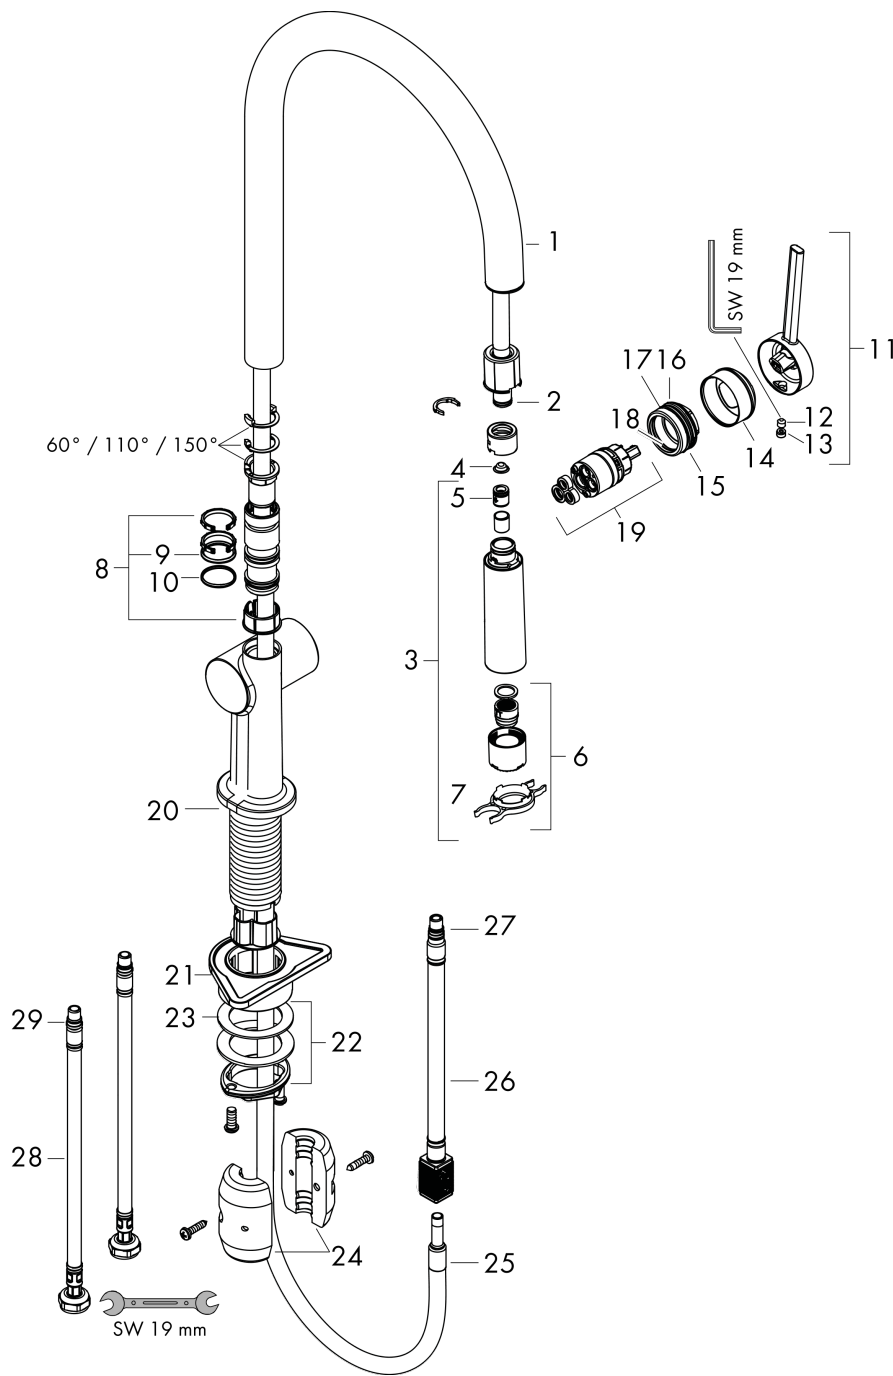

Teknologi**Sertifikater****Produktbilde****Måltegning**

Talis M54

1-greps kjøkkenarmatur 210, med uttrekkbar dusj, 2jet

Overflater: krom Art. nr. : 72800000

Gjennomstrømningsdiagram

Forbruksverdiene måles ved normal bruk med tilhørende armatur (temostat/blandebatteri/innmurt ventil).

Talis M54

1-greps kjøkkenarmatur 210, med uttrekkbar dusj, 2jet

Overflater: krom Art. nr. : 72800000

Eksplosjonstegning

Produksjonsår: >12/19

Talis M54**1-greps kjøkkenarmatur 210, med uttrekkbar dusj, 2jet**Overflater: **krom** Art. nr. : **72800000****Reservedelsliste**

Produksjonsår: >12/19

Pos.	Beskrivelse	Art. nr.	PC	PU
1	tut kpl	93739000	0	1
2	O-ring 8x2	98112000	0	1
3	uttrekksdusj	93741000	0	1
4	filter	98516000	0	1
5	Kontraventil DW 10	96456000	0	1
6	Stråleformer	93342000	0	1
7	Servicenøkkel	95910000	0	1
8	set of lever collars	98365000	0	1
9	O-ring 19x2	98426000	0	1
10	O-ring 20x1,5	98197000	0	1
11	Grep	93736000	0	1
12	Tappeskruer M5x5	98446000	0	1
13	screw cover	93735610	0	1
14	flange	93737000	0	1
15	Mutter	93738000	0	1
16	O-ring 30x1,5	98433000	0	1
17	O-ring 29x2	98391000	0	1
18	O-ring 25x1,5	98146000	0	1
19	Innmat kpl.	93740000	0	1
20	O-ring 36x3	98052000	0	1
21	support	97523000	0	1
22	fixing set (Ø 34)	95049000	0	1
23	lever collar	97548000	0	1
24	vekt	92500000	0	1
25	Slange	93745000	0	1
26	Slange	93744000	0	1
27	O-ring 7x1,5	98422000	0	1
28	Tilslutningsslange 900 mm M8x0,75 G3/8	93746000	0	1
29	O-ring 6,6x1,6	93019000	0	1
a	Adaptersett	93395000	0	1