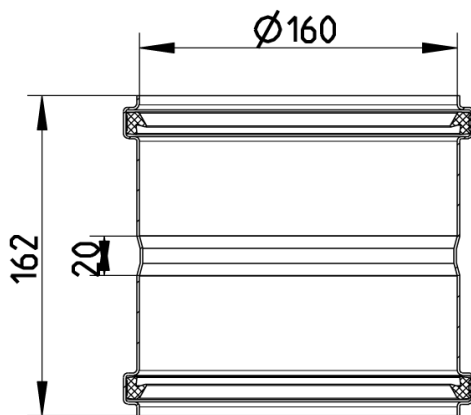

DOBBELTMUFFE, Ø160MM
- Syrefast stål: AISI316L/EN1.4404

Type nr.: 841.160.160 S
EAN nr.: 5705499402803
VVS nr.: 160275460
RSK nr.: 1550323
NRF nr.: 2170173
LVI nr.: 0252735

Type: Muffer
Utløpsdia. (mm): 160
Vekt (kg): 1,05
Materiale: AISI 316L
Materiale: EN 1.4404