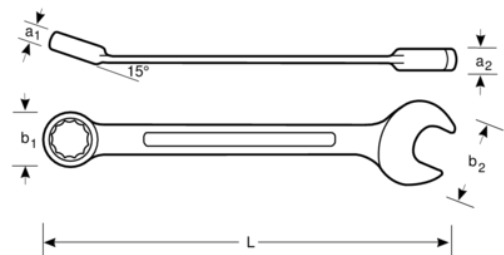

1RM-27

**27 mm kombinasjons
skrallenøkkel med forkrommet
overflate 359 mm**

PRODUKTDETALJER

- Kjeftvinkel 15°. Med slankere hode for bedre tilgjengelighet
- 15° ringende for bedre grep og plass til knoken
- 5° arbeidsvinkel
- Med omskifter for rask endring av høyre og venstre retning
- Stor og tydelig størrelsesmarkering
- Ringenden er forsynt med skralle med omskifter og innvendig 12-kant
- Ringende med innvendig tolvkant og Dynamic Drive™-profil
- Av høykvalitets stål med mattforkrommet overflate
- Høykvalitets stål
- Raskere dreining av feste fra ringskrallenøkkel
- Enklere å bruke på trange steder med 5° arbeidsvinkel
- Standarder: ISO 1711-1 og DIN 3113

Follow the Fish!

PRODUKTEGENSKAPER

Produkt		L	a1	a2	b1	b2	
1RM-27	27 mm	359 mm	15.5 mm	10.5 mm	52.5 mm	56.5 mm	550 g

Follow the Fish!