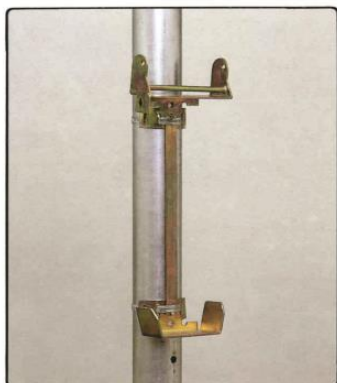

Produkt-/FDV-dokumentasjon

NRF-nr.	Artikkelnavn
9723261	Avfallsbeholder grønn 60 liter for stolpe/vegg m/feste

 Solid og enkel avfallsbeholder 60 liter.

Produktbeskrivelse

Produktet er egnet for alle former for omgivelser utendørs.

Fysiske data

Vekt: 6,00 kg Lengde: 530,00 mm

Volum: 14,10 dm³ Bredder: 360 mm

Høyde: 740,00 mm

 CC festebeslag: 420 mm

Teknisk beskrivelse

-  Laget i HD-polyeten plast.
-  Kan monteres på stolpe eller vegg
-  Feste medfølger 3mm el.galv stålplate.
-  Enkelt å bytte avfall sekk

Monteringsanvisning

Festet kan monteres på stolpe med band, sveises eller skrues fast.

Festet kan også monteres på vegg eller annen rett overflate.

Avfallsbeholderen monteres med et enkelt håndgrep, og låses fast med tilhørende nøkkel.