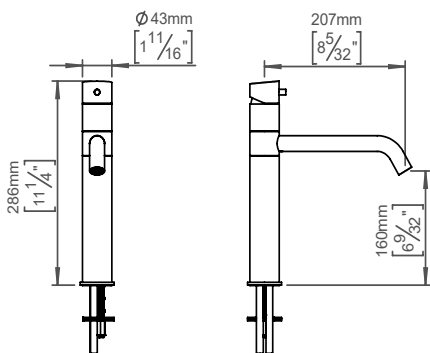

Kjøkkenbatteri 280 mm

Qtoo collection

Produkt 280 mm, sateng finish, PVD kull.

Anbudstekst Qtoo-kolleksjon, kjøkkenkran, dreibar tut, 200 mm projeksjon. Produsert i marinekvalitet av høyeste kvalitet, AISI 316 rustfritt stål, som beskytter mot høye nivåer av korrosjon. 20 års garanti.

Produkt spesifikasjon
Projeksjon: 200 mm
Svingbar tut
Innebygd luftet
Total høyde: 280 mm
Høyde til luftet: 155 mm
Maks. Vannstrømningshastighet: 8,4 l - 2,2 gpm
Blyfri kompatibel
Materiale: Marine klasse AISI 316 rustfritt stål

Tilgjengelige finisher

Reservedeler/tilbehør

Montering <https://dline.com/mounting-instructions/>

Produktpleie