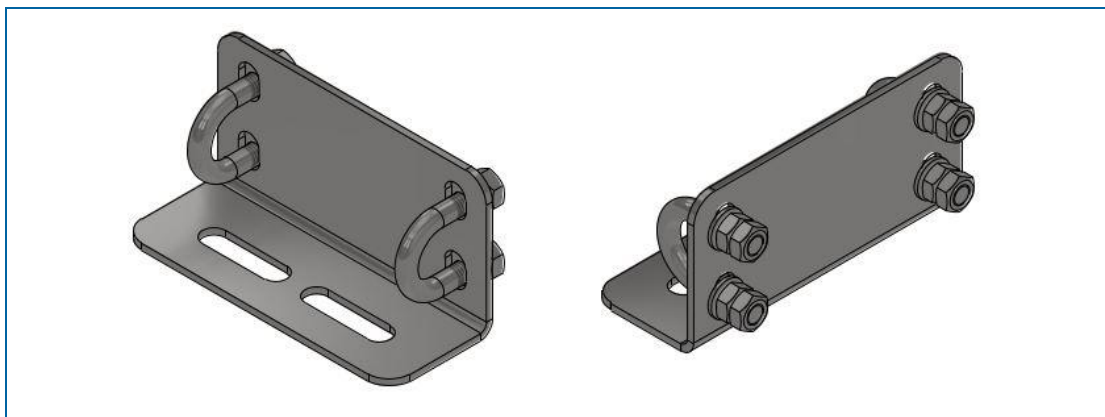

NRF-nr.	Artikkelnavn
9720128	SLIM-SIGN BRAKETT TOPP/BUNN KAMSTÅL Ø20MM

Produktbeskrivelse

Brakett for montasje av innvendig belyste skilt i Slim-Sign serien til Brødrene Dahl

Fysiske data

Vekt: 0,45 kg Lengde: 130,00 mm
 Volum: 0,55 dm³ Bredd: 65,00 mm
 Høyde: 65,00 mm

Monteringsanvisning

Monteres etter skiltets monteringsbeskrivelse

Vedlikeholds- og avfallsinstruks

Leveres ved offentlig deponi som metall etter endt bruk.

Tilhørende produkter

NRF-nr.	Artikkelnavn
9720751	SKILT 555-600 SLIM-SIGN US 450X850MM 316L
9720753	SKILT 555-600 SLIM-SIGN SS 750X1420MM 316L
9720752	SKILT 555-600 SLIM-SIGN MS 600X1140MM 316L
9720749	SKILT 570.1 SLIM-SIGN 400X400MM 316L
9720758	SKILT 601 M/VB SLIM-SIGN US 480X630MM 316L
9720759	SKILT 601 M/VB SLIM-SIGN LS 640X840MM 316L
9720761	SKILT 601 M/VB SLIM-SIGN MS 800X1050MM 316L
9720762	SKILT 601 M/VB SLIM-SIGN SS 960X1260MM 316L
9720754	SKILT 605-606 SLIM-SIGN US 440X800MM 316L
9720755	SKILT 605-606 SLIM-SIGN LS 520X940MM 316L
9720756	SKILT 605-606 SLIM-SIGN MS 650X1175MM 316L
9720757	SKILT 605-606 SLIM-SIGN SS 780X1410MM 316L
9720747	KOBLINGSBOKS SLIM-SIGN 230VAC
9720746	KOBLINGSBOKS SLIM-SIGN 24VDC
9720745	KOBLINGSBOKS SLIM-SIGN 601 230VAC
9720744	KOBLINGSBOKS SLIM-SIGN 601 24VDC
9720856	SLIM-SIGN BRAKETT KOBLINGSBOKS MONTASJEPLATE T160/T250
9720743	SLIM-SIGN BRAKETT STANDARD M/KNEKKBOLT
9720129	SLIM-SIGN BRAKETT BUNN JUSTERBAR KAMSTÅL Ø20MM
9720127	SLIM-SIGN BRAKETT Ø60MM RØR M/KLAMMER