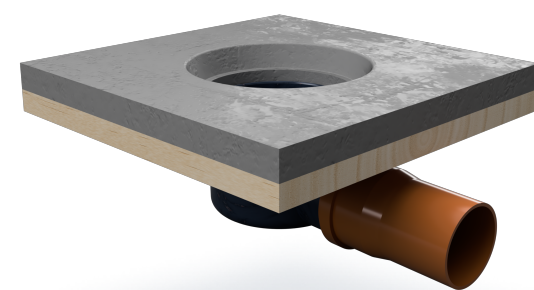

4 Ta vekk Monteringsverktøyet

Monteringsverktøyet etterlater et presist spor i golvstøpen, som er tilpasset Model 1 sin Slukoverdel.