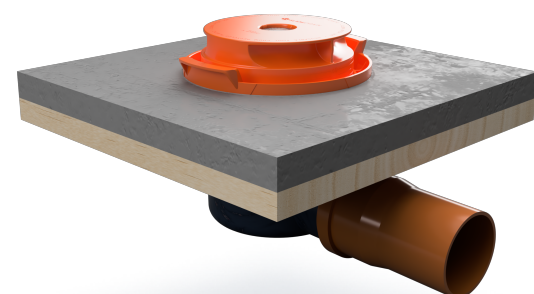

Slidedrain er det eneste gulvsluket med EPD, et dokumentert miljøregnskap på produktet.

EPD gir poeng på miljøsertifiseringer av bygg, f.eks. på en BREEAM-sertifisering.

Fleksibel installasjon, uten forhøyningsring.

1 Installer slukpotta

Slukpotta støpes eller skrues fast i gulvet. Flensen er Ø210 mm, tilpasset hullfresing i sponplate.

2 Still inn Monteringsverktøyet

Monteringsverktøyets vater, måleskala og forskalingsring, brukes for å fastsette ønsket gulvhøyde mellom 0-40 mm.