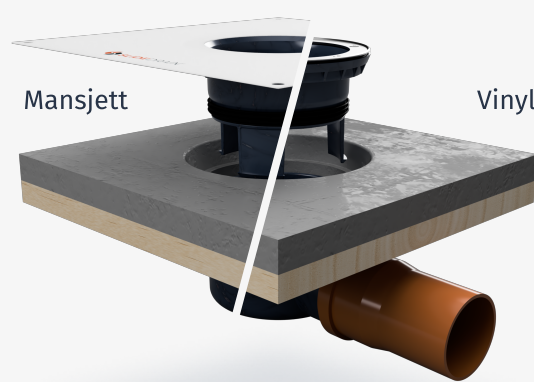

1 Installer slukpotta

Slukpotta støpes eller skrues fast i gulvet. Flensen er Ø210 mm, tilpasset hullfresing i sponplate.

2 Still inn Monteringsverktøyet

Monteringsverktøyets vater, måleskala og forskalingsring, brukes for å fastsette ønsket gulvhøyde mellom 0-40 mm.

3 Støp gulvet

Gulvet støpes opp til piler markert på Monteringsverktøyets forskalingsring, som tilsvarer fastsatt gulvhøyde.

4 Ta vekk Monteringsverktøyet

Monteringsverktøyet etterlater et presist spor i golvstøpen, som er tilpasset Model 1 sin Slukoverdel.