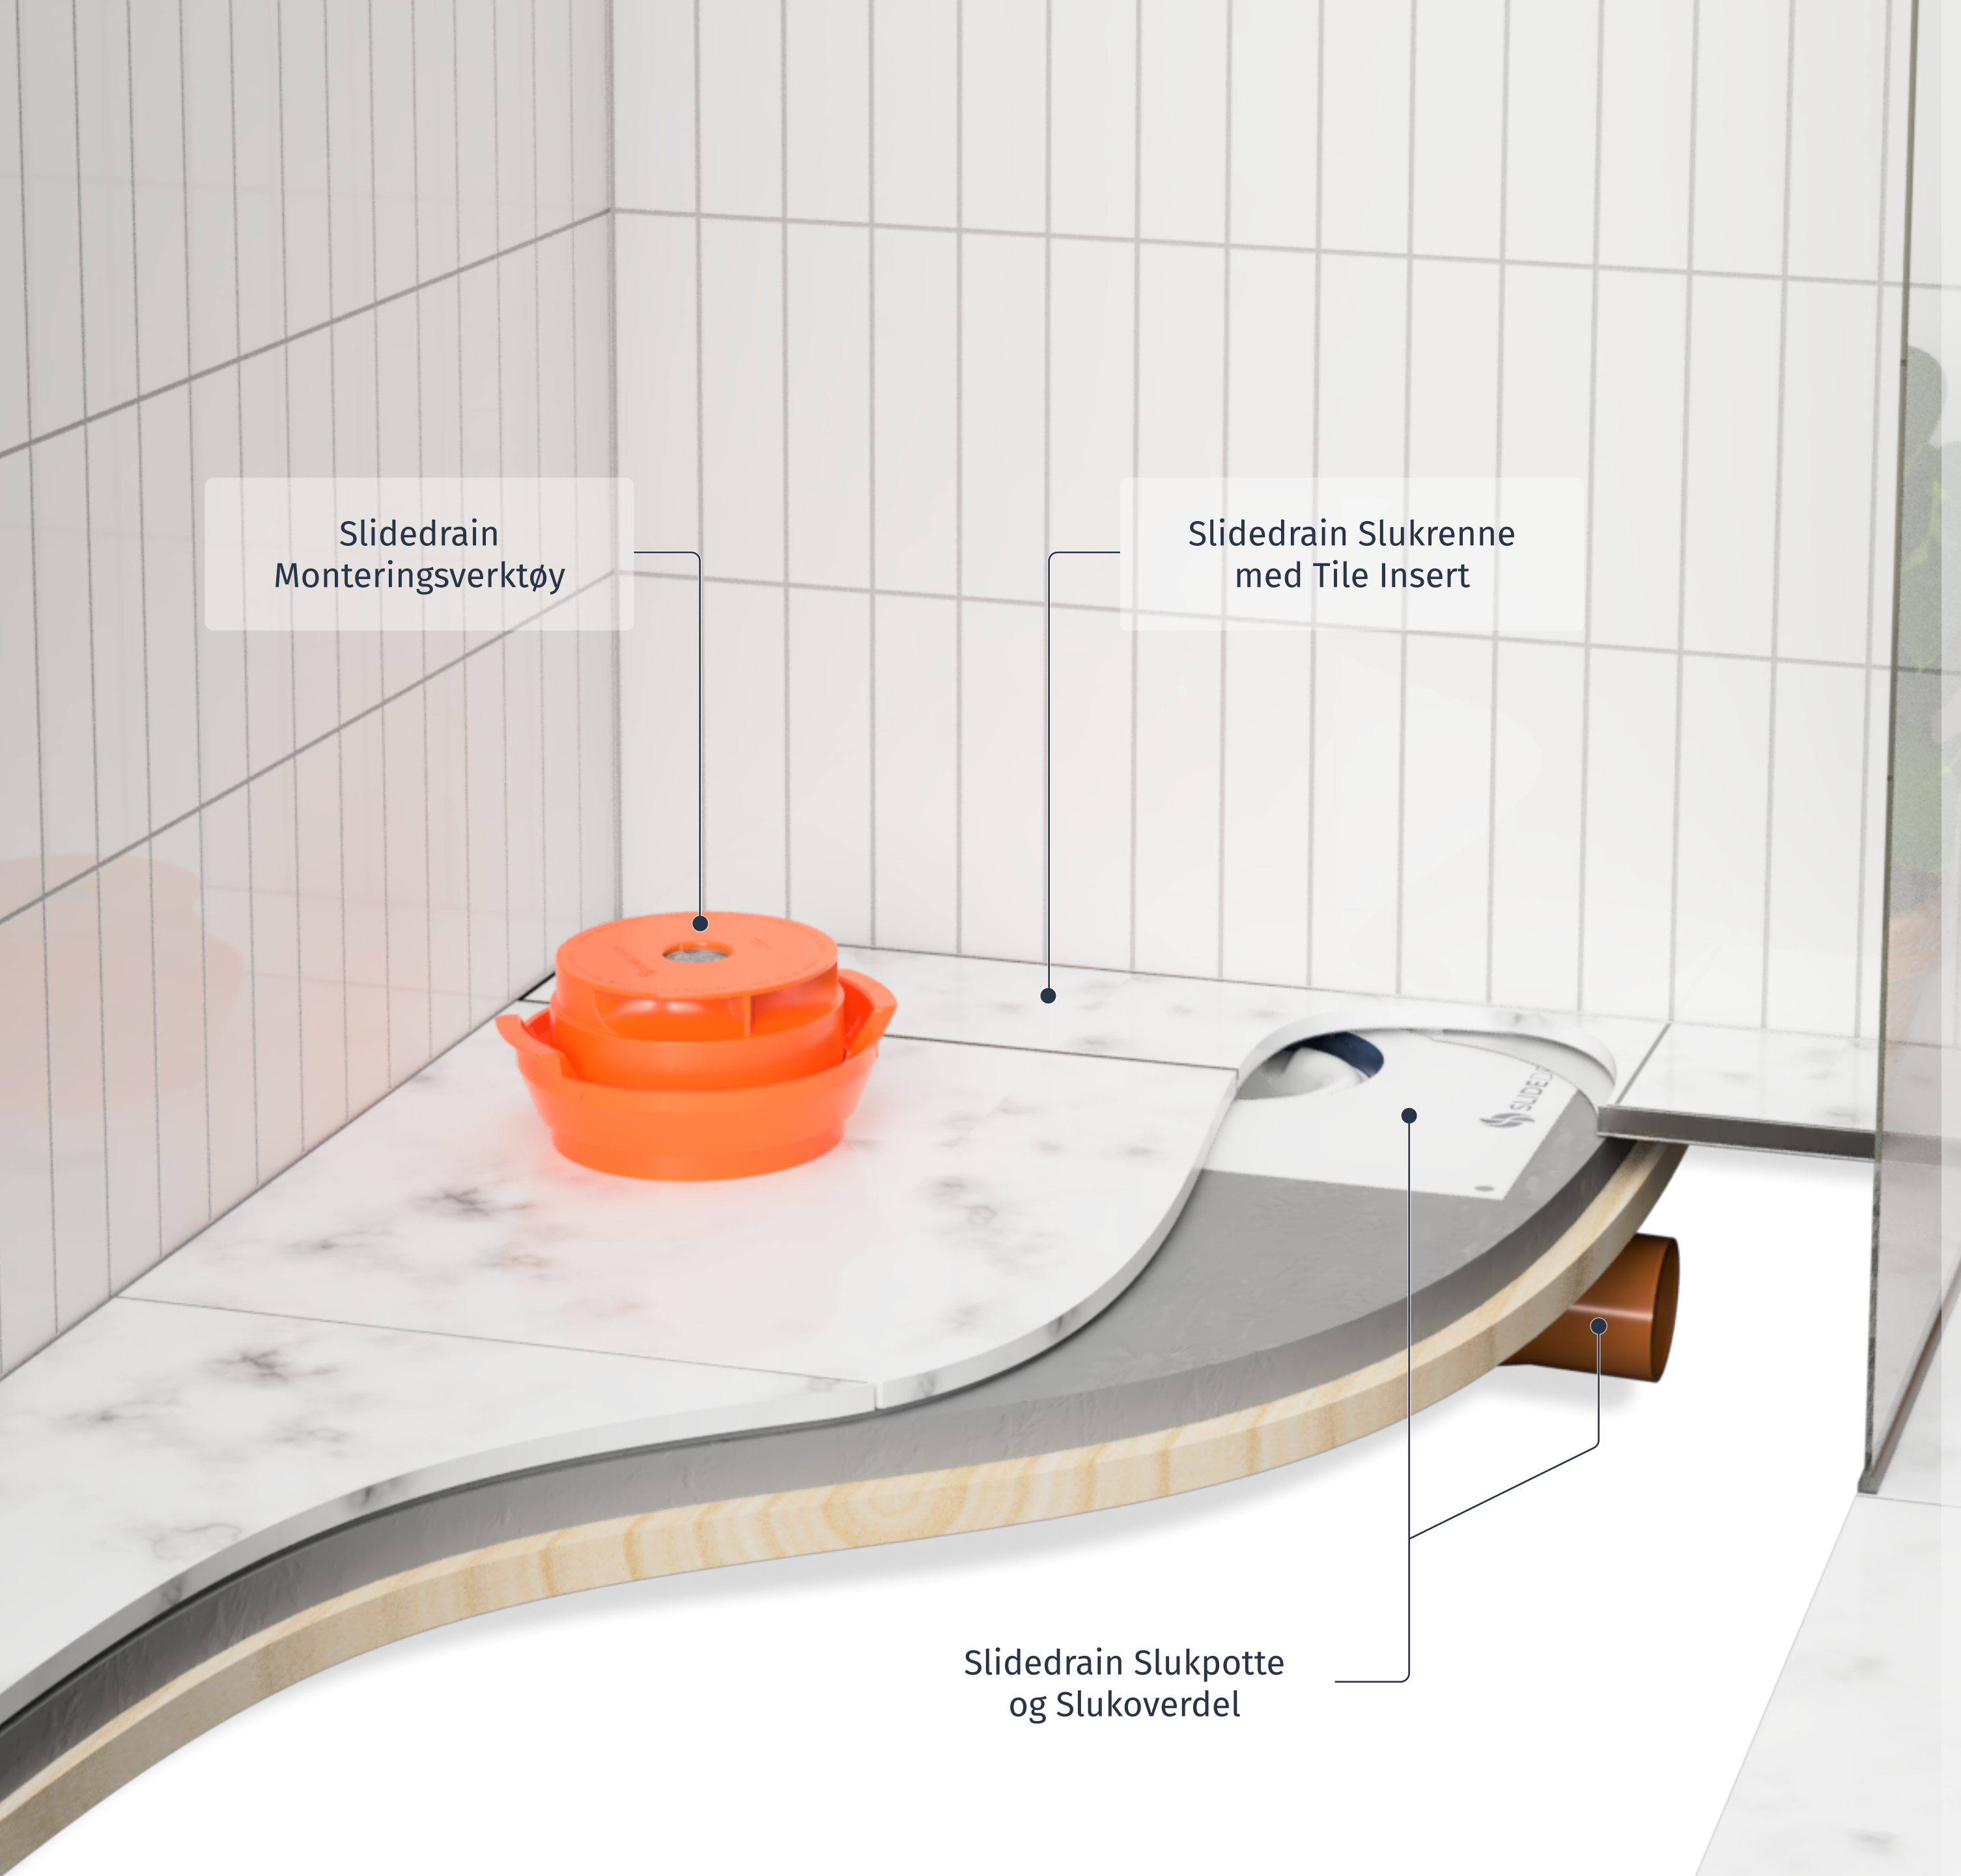

Neste generasjons gulvsluk

Produktblad Høst 2023

Slidedrain
Monteringsverktøy

Slidedrain Slukrenne
med Tile Insert

Slidedrain Slukpotte
og Slukoverdel

Norskproduserte gulvsluk med miljø og brukervennlighet i fokus.

- ✦ Slukrenner med rist og tile insert
- ↕ 40 mm høydejusterbarhet
- ☹ Påstøpt mansjett for smøremembran
- ♻ 82% redusert miljøutslipp

Et høydejusterbart universalsluk med påstøpt mansjett.

SLIDEDRAIN GULVSLUK

En produktserie satt sammen av tre ulike typer produkter.

Del

1/2

Slukpotte med Ø75 mm side-, bunn- eller skrått utløp

NRF 3411004, 3411005, 3411006

Gjenbrukbart Monteringsverktøy

NRF 3411001

Del