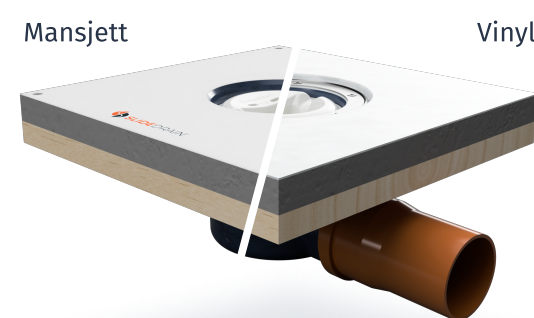

6 Forsegle overgangen til gulvet

Overdel med mansjett: Legg godkjent membran vått-i-vått, for en tett og skrueløs overgang til gulv.

Overdel til vinyl: Varm opp vinylen og fest den ved å skru fast klemringen.

Installasjonsvideo, EPD, og sertifikater.

Scann QR-koden for å se installasjonsvideo og mer produktinformasjon, eller laste ned EPD, produktsertifikat og BIM-modeller.