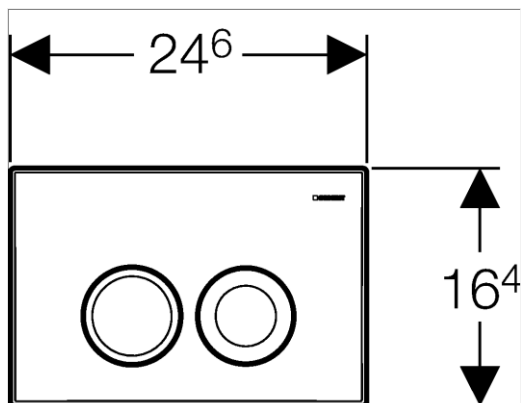

Geberit AS

Delta Betjeningsplate Mod. 10,15,25,35,50

3. DRIFTSTEKNISKE OPPLYSNINGER

Antatt teknisk levetid uten utskiftninger

> 25 år

Garanti og vilkår

5 år

Fuktbestandighet

God

Renholdsvennlighet

«God»

Øvrige opplysninger

Innhold i forpakning:

- Betjeningsplate
- Monteringsramme
- Montasjesett

4. TEKNISK SERVICE

Produsent/importør	Geberit AS
Postadresse	Luhrtoppen 2
Postnr. og poststed	1470 Lørenskog
Telefon	67978200
E-post	order.no@geberit.com
Internett	www.geberit.no