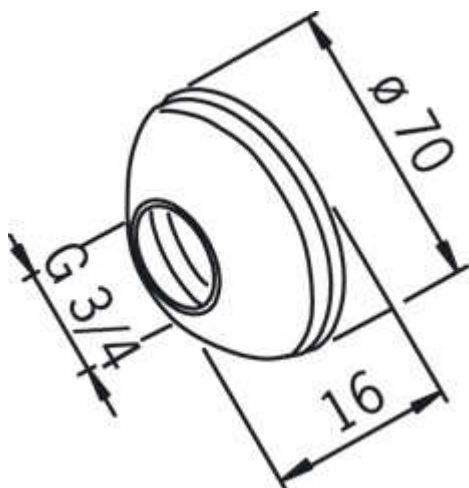

Oras (203530)

Deksel

Farge: Forkrommet

NRF: 4203947

EAN code: 6414150068089

Beskrivelse: Lav rosett med plastring Standard pakn. 1

Teknisk informasjon

Mål