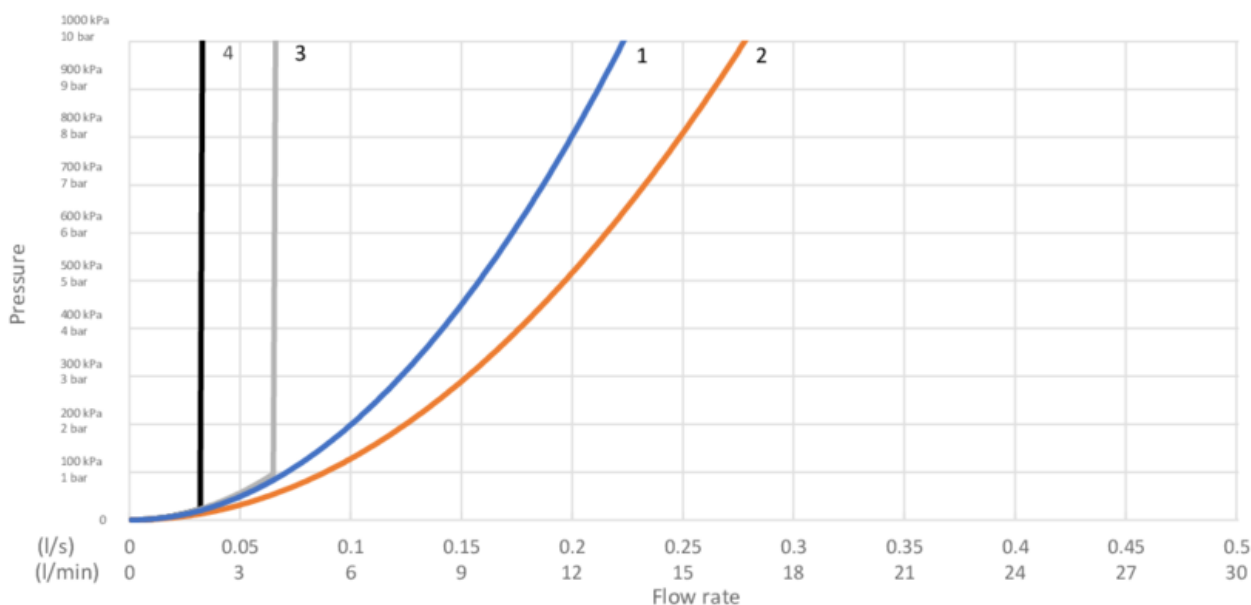

Artikkelnummer

NRF-nr.	Art.nr.	EAN
4340793	GB41203496	7393792235761

Informasjon om pakking

Lengde: 445 mm | Bredde: 275 mm | Høyde: 75 mm
Vekt: 2.38 kg
Antall i pakken: 1 st

Montering og vedlikehold

Energimerking og sertifiseringer

Teknisk informasjon

- Tappekapasitet med 3 bar (300kPa): 0,122 Max. tap capacity (at 300 kPa): %s l/s
- Trykkfall ved nominell vannflyt ((0,1/0,2/0,33): 811 Pressure loss with flow (0,2 l/s) %s kPa

GUSTAVSBERG/

FLOW CHART/

Kitchen mixer Nordic 3

- 1. Max flow
- 2. Dishwasher shut off
- 3. Optional aerator GB41638662 10

- 4. Optional aerator GB41638663 10

1. Max flow

- Flowrate at 300 kPa:	0,122 l/s
- Pressure at flow 0,1 l/s:	203 kPa
- Pressure at flow 0,2 l/s:	811 kPa
- Pressure at flow 0,33 l/s:	N/A