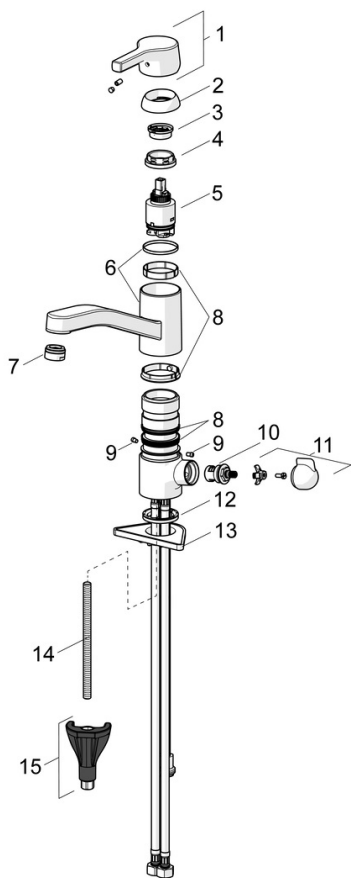

Kranen har et spesialutviklet feste som gjør den veldig enkel å montere.

- Kjøkken
- Ettgreps, Avstengning til oppvaskmaskin
- Benkmontert
- Forkrommet
- Svingbar med begrensning
- CASCADE® - stråle
- Mekanisk avstengningsventil for eksternt utstyr
- Ettgrephendel, Varmt/kaldt symbol
- Temperatur- og mengdebegrensere
- Ø 35 mm kassett
- Fleksible slanger
- 3S Installasjon

### Tekniske egenskaper

Varmtvannsforsyning **max. +70°C**  
 Arbeidstrykk **50 - 1000 kPa**  
 Tilkoblingsstørrelse **G3/8**  
 Prosjeksjon **215 mm**  
 Materiale **brass**

### Bestemmelser

EN Standard **EN 817**  
 Støyklasse **I(ISO3822)**

**SP3935FH**

	Navn	Kode	NRF
01	Hendel	1005671V	
02	Dekkring	601967V	4205171
03	Sperrehylse	601973V	4205174
04	Festemutter for kassett, M37x1, AF30 Utgått	601979V	4205176
05	Kassett, 3.5 Classic	601969V	4205173
06	Tut komplett	1000832V	4205239
07	Strålesamler, M24x1	602064V	4205184
08	O-ring sett Utgått	601983V	4205178
08	O-ring sett	1001264V	
09	Begrenser for svingbar tut	1000980/2	4205242
10	Keramisk overdel, G1/2	602600V	4205223
11	Ratt for vaskemaskinkran	1005697V	4205358
12	Underlagsskive	1002371V	4205303
13	Støtteplate, 100x60mm	158825	4204534
14	Pinneskrue, M8x1, L=130	1000780V	4205235
15	Kranfeste komplett	602610V	4205225

**SP3935FH(2020)**

	Navn	Kode	NRF
01	Hendel	1005671V	
02	Dekkring	601967V	4205171
03	Festemutter for kassett, M37x1, SW30	1005680V	
04	Kassett, 3.5 Classic	601969V	4205173
05	Strålesamler, M24x1	602064V	4205184
06	O-ring sett	1001264V	
07	Begrenser for svingbar tut, 120°	1001406/10	4205255
08	Keramisk overdel, G1/2	602600V	4205223
09	Ratt for vaskemaskinkran	1005697V	4205358
10	Underlagsskive	1002371V	4205303
11	Støtteplate, 100x60mm	158825	4204534
12	Pinneskrue, M8x1, L=130	1000780V	4205235
13	Kranfeste komplett	602610V	4205225