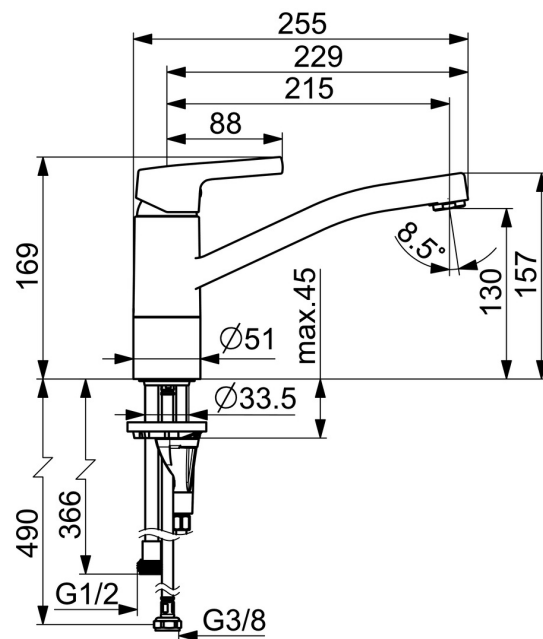

Kranen har et spesialutviklet feste som gjør den veldig enkel å montere.

- Kjøkken
- Ettgreps, Avstengning til oppvaskmaskin
- Benkmontert
- Forkrommet
- Svingbar med begrensning
- CASCADE® - stråle
- Mekanisk avstengningsventil for eksternt utstyr
- Ettgrephendel, Varmt/kaldt symbol
- Temperatur- og mengdebegrensere
- Ø 35 mm kassett
- Fleksible slanger
- 3S Installasjon

### Tekniske egenskaper

Varmtvannsforsyning **max. +70°C**  
 Arbeidstrykk **50 - 1000 kPa**  
 Tilkoblingsstørrelse **G3/8**  
 Prosjeksjon **215 mm**  
 Materiale **brass**

### Bestemmelser

EN Standard **EN 817**  
 Støyklasse **I(ISO3822)**

**SP3935FH**

	Navn	Kode	NRF
01	Hendel	1005671V	
02	Dekkring	601967V	4205171
03	Sperrehylse	601973V	4205174
04	Festemutter for kassett, M37x1, AF30 Utgått	601979V	4205176
05	Kassett, 3.5 Classic	601969V	4205173
06	Tut komplett	1000832V	4205239
07	Strålesamler, M24x1	602064V	4205184
08	O-ring sett Utgått	601983V	4205178
08	O-ring sett	1001264V	
09	Begrenser for svingbar tut	1000980/2	4205242
10	Keramisk overdel, G1/2	602600V	4205223
11	Ratt for vaskemaskinkran	1005697V	4205358
12	Underlagsskive	1002371V	4205303
13	Støtteplate, 100x60mm	158825	4204534
14	Pinneskrue, M8x1, L=130	1000780V	4205235
15	Kranfeste komplett	602610V	4205225

**SP3935FH(2020)**

	Navn	Kode	NRF
01	Hendel	1005671V	
02	Dekkring	601967V	4205171
03	Festemutter for kassett, M37x1, SW30	1005680V	
04	Kassett, 3.5 Classic	601969V	4205173
05	Strålesamler, M24x1	602064V	4205184
06	O-ring sett	1001264V	
07	Begrenser for svingbar tut, 120°	1001406/10	4205255
08	Keramisk overdel, G1/2	602600V	4205223
09	Ratt for vaskemaskinkran	1005697V	4205358
10	Underlagsskive	1002371V	4205303
11	Støtteplate, 100x60mm	158825	4204534
12	Pinneskrue, M8x1, L=130	1000780V	4205235
13	Kranfeste komplett	602610V	4205225