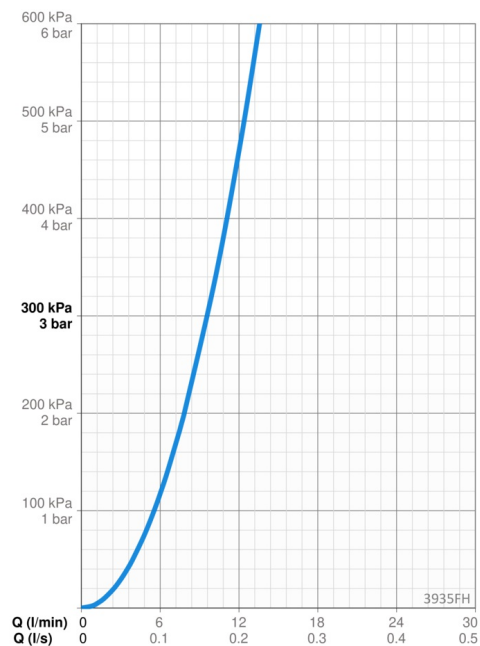

EAN: 6414150089077
static.oras.com/3935FH

Kjøkkenkran med svingbar tut og moderne hendel. Kranen har også avstengningsventil til oppvaskmaskin. Tutens svingradius er forhåndsinnstilt fra fabrikk til 120° (kan begrenses til 40°-80°). Det er mulig å stille inn kranen slik at den har en fast sperre for maks temperatur på varmtvannet og begrense vannmengden.

Kranen har et spesialutviklet feste som gjør den veldig enkel å montere.

- Kjøkken
- Ettgreps, Avstengning til oppvaskmaskin
- Benkmontert
- Forkrommet
- Svingbar med begrensning
- CASCADE® - stråle
- Mekanisk avstengningsventil for eksternt utstyr
- Ettgrephendel, Varmt/kaldt symbol
- Temperatur- og mengdebegrensere
- Ø 35 mm kassett
- Fleksible slanger
- 3S Installasjon

Teknisk data

Flow attributter

Vannmengde ved 300 kPa **0.16 l/s**

Tekniske egenskaper

Varmtvannsforsyning **max. +70°C**
Arbeidstrykk **50 - 1000 kPa**
Tilkoblingsstørrelse **G3/8**
Prosjeksjon **215 mm**
Materiale **brass**

Bestemmelser

EN Standard **EN 817**
Støyklasse **I(ISO3822)**