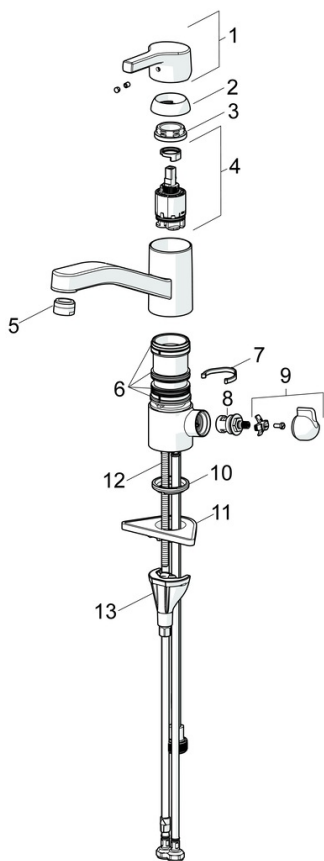

Kranen har et spesialutviklet feste som gjør den veldig enkel å montere.

- Kjøkken
- Ettgreps, Avstengning til oppvaskmaskin
- Benkmontert
- Forkrommet
- Svingbar med begrensning
- CASCADE® - stråle
- Mekanisk avstengningsventil for eksternt utstyr
- Ettgrephendel, Varmt/kaldt symbol
- Temperatur- og mengdebegrensere
- Ø 35 mm kassett
- Fleksible slanger
- 3S Installasjon

### Tekniske egenskaper

Varmtvannsforsyning **max. +70°C**  
 Arbeidstrykk **50 - 1000 kPa**  
 Tilkoblingsstørrelse **G3/8**  
 Prosjeksjon **215 mm**  
 Materiale **brass**

### Bestemmelser

EN Standard **EN 817**  
 Støyklasse **I(ISO3822)**

**SP3935FH**

	Navn	Kode	NRF
01	Hendel	1005671V	
02	Dekkring	601967V	4205171
03	Sperrehylse	601973V	4205174
04	Festemutter for kassett, M37x1, AF30 Utgått	601979V	4205176
05	Kassett, 3.5 Classic	601969V	4205173
06	Tut komplett	1000832V	4205239
07	Strålesamler, M24x1	602064V	4205184
08	O-ring sett Utgått	601983V	4205178
08	O-ring sett	1001264V	
09	Begrenser for svingbar tut	1000980/2	4205242
10	Keramisk overdel, G1/2	602600V	4205223
11	Ratt for vaskemaskinkran	1005697V	4205358
12	Underlagsskive	1002371V	4205303
13	Støtteplate, 100x60mm	158825	4204534
14	Pinneskrue, M8x1, L=130	1000780V	4205235
15	Kranfeste komplett	602610V	4205225

**SP3935FH(2020)**

	Navn	Kode	NRF
01	Hendel	1005671V	
02	Dekkring	601967V	4205171
03	Festemutter for kassett, M37x1, SW30	1005680V	
04	Kassett, 3.5 Classic	601969V	4205173
05	Strålesamler, M24x1	602064V	4205184
06	O-ring sett	1001264V	
07	Begrenser for svingbar tut, 120°	1001406/10	4205255
08	Keramisk overdel, G1/2	602600V	4205223
09	Ratt for vaskemaskinkran	1005697V	4205358
10	Underlagsskive	1002371V	4205303
11	Støtteplate, 100x60mm	158825	4204534
12	Pinneskrue, M8x1, L=130	1000780V	4205235
13	Kranfeste komplett	602610V	4205225