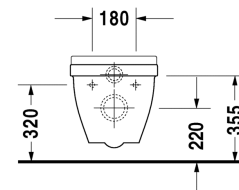

Toalett veggmontert # 220009..00

| < 360 mm > |

Toalett veggmontert	Dimensjoner	Vekt	Modellnummer
nordisk modell			
Farger			
00 Hvit alpin			
Variant			
© 4,5 l	360 x 540 mm	26,500 kg	220009..00
Sanitærporselen med overflate i WonderGliss vil holde seg ren og se godt ut i lang tid fremover. Ved bestilling av WonderGliss, vennligst legg til et "1" som det ellefte siffer i modellnummeret.			
Toalettsete rustfrie stålhengsler, uten automatisk lukking		2,300 kg	006381
Toalettsete rustfrie stålhengsler, med SoftClose, avtagbar		2,700 kg	006389
Feste til veggmontert bidet og toalett	Ø 12 x 180 mm	0,200 kg	006500
Lyddempingssett til veggmontert toalett		0,300 kg	005020

Alle tegninger inneholder de nødvendige mål som er gjenstand for standard toleranser. De fremkommer i mm og er ikke bindende. Eksakte mål, spesielt ved særskilte tilpassede monteringsforhold, kan bare skaffes fra det ferdige porselensprodukt.