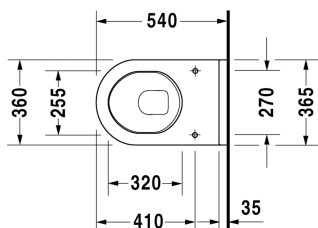

Toalett veggmontert # 220009..00

| < 360 mm > |

Toalett veggmontert	Dimensjoner	Vekt	Modellnummer
nordisk modell			
Farger			
00 Hvit alpin			
Variant			
© 4,5 l	360 x 540 mm	26,500 kg	220009..00
Sanitærporselen med overflate i WonderGliss vil holde seg ren og se godt ut i lang tid fremover. Ved bestilling av WonderGliss, vennligst legg til et "1" som det ellefte siffer i modellnummeret.			
Toalettsete rustfrie stålhengsler, uten automatisk lukking		2,300 kg	006381
Toalettsete rustfrie stålhengsler, med SoftClose, avtagbar		2,700 kg	006389
Feste til veggmontert bidet og toalett	Ø 12 x 180 mm	0,200 kg	006500
Lyddempingssett til veggmontert toalett		0,300 kg	005020

Alle tegninger inneholder de nødvendige mål som er gjenstand for standard toleranser. De fremkommer i mm og er ikke bindende. Eksakte mål, spesielt ved særskilte tilpassede monteringsforhold, kan bare skaffes fra det ferdige porselensprodukt.