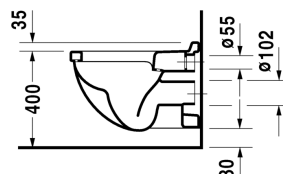

Toalett veggmontert # 220009..00

| < 360 mm > |

Toalett veggmontert	Dimensjoner	Vekt	Modellnummer
nordisk modell			
Farger			
00 Hvit alpin			
Variant			
© 4,5 l	360 x 540 mm	26,500 kg	220009..00
Sanitærporselen med overflate i WonderGliss vil holde seg ren og se godt ut i lang tid fremover. Ved bestilling av WonderGliss, vennligst legg til et "1" som det ellefte siffer i modellnummeret.			
Toalettsete rustfrie stålhengsler, uten automatisk lukking		2,300 kg	006381
Toalettsete rustfrie stålhengsler, med SoftClose, avtagbar		2,700 kg	006389
Feste til veggmontert bidet og toalett	Ø 12 x 180 mm	0,200 kg	006500
Lyddempingssett til veggmontert toalett		0,300 kg	005020

Alle tegninger inneholder de nødvendige mål som er gjenstand for standard toleranser. De fremkommer i mm og er ikke bindende. Eksakte mål, spesielt ved særskilte tilpassede monteringsforhold, kan bare skaffes fra det ferdige porselensprodukt.