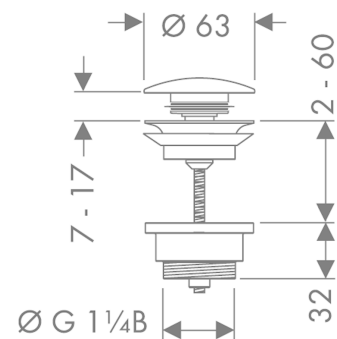

**Push-Open bunnventil 1 1/4"**

Overflater: krom Art. nr. : 50100000

**Beskrivelse****Informasjon**

- betjening via trykknapp
- til servant med overløp
- messing
- materiale i avløpsplugg messing
- tilslutningsstørrelse G 1 1/4

**Sertifikater****Produktbilde****Måltegning**

**Push-Open bunnventil 1 1/4"**

Overflater: krom Art. nr. : 50100000

**Eksplosjonstegning**

Produksjonsår: &gt;04/17

**Push-Open bunnventil 1 1/4"**

Overflater: krom Art. nr. : 50100000

**Reservedelsliste**

Produksjonsår: &gt;04/17

Pos.	Beskrivelse	Art. nr.	PC	PU
1	plug	97204000	0	1
2	seal	97205000	0	1
3	screw	98000000	0	1
4	form ring	96361000	0	1