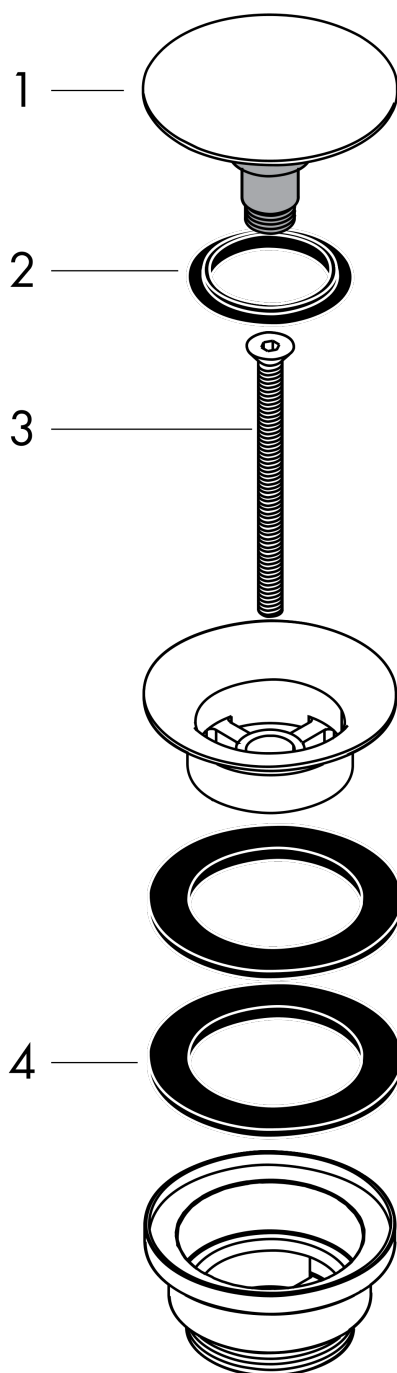

**Push-Open bunnventil 1 1/4"**

Overflater: krom Art. nr. : 50100000

**Beskrivelse****Informasjon**

- betjening via trykknapp
- til servant med overløp
- messing
- materiale i avløpsplugg messing
- tilslutningsstørrelse G 1 1/4

**Sertifikater****Produktbilde****Måltegning**

**Push-Open bunnventil 1 1/4"**

Overflater: krom Art. nr. : 50100000

**Eksplosjonstegning**

Produksjonsår: &gt;04/17

**Push-Open bunnventil 1 1/4"**

Overflater: krom Art. nr. : 50100000

**Reservedelsliste**

Produksjonsår: &gt;04/17

Pos.	Beskrivelse	Art. nr.	PC	PU
1	plug	97204000	0	1
2	seal	97205000	0	1
3	screw	98000000	0	1
4	form ring	96361000	0	1