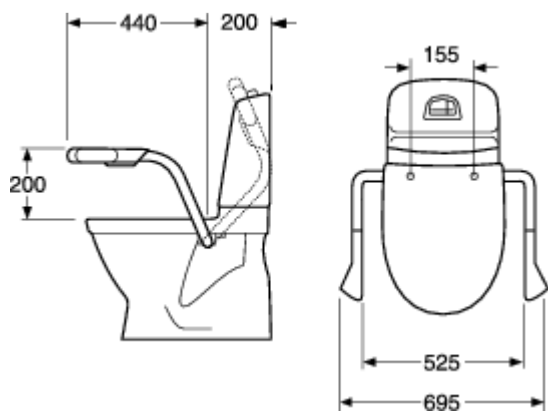

PRODUKTBLAD

MÅLESKISSE

A MEMBER OF THE
VILLEROY & BOCH GROUP

Villeroy & Boch Norge AS
Luhrtoppen 2, 1471 Lørenskog
Tlf. 67 97 82 50
www.gustavsberg.com/no | E-post: info.norway@gustavsberg.com