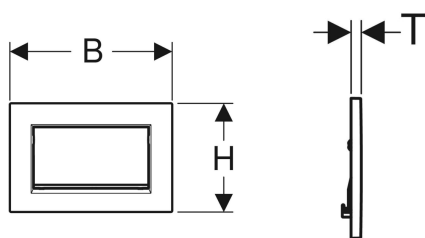

Geberit Sigma30 betjeningsplate til skyll-stopp-skyll, skrubar

Eksempelbilde

Bruksformål

- For aktivering av skyll med Sigma innbyggingsssystemer

Egenskaper

- Frontbetjening

Leveringsomfang

- Monteringsramme
- 2 avstandsbolter
- Trykkstag

- Lydisolerte trykkstag, verktøyfri rask montering

Tekniske data

Betjeningskraft | < 20 N

- Stoppspak
- Sett skrue

Art. nr.	NRF nr.	Farge / overflate	Materiale	B	H	T
115.893.KJ.1	6166743	Plate og knapp: hvit Designstriper: blankforkrommet	Støpt sink	24.6 cm	16.4 cm	1.2 cm
115.893.KX.1	6166744	Plate og knapp: forkrommet, børstet, easy-to-clean-belegg Designstriper: blankforkrommet	Støpt sink	24.6 cm	16.4 cm	1.2 cm
115.893.KY.1	6166745	Plate og knapp: blankforkrommet Designstriper: forkrommet, børstet	Støpt sink	24.6 cm	16.4 cm	1.2 cm
115.893.45.1		Forgyllet	Støpt sink	24.6 cm	16.4 cm	1.2 cm
115.893.JT.1	6166163	Plate og knapp: hvit matt lakkert, easy-to-clean-belegg Designstriper: blankforkrommet	Støpt sink	24.6 cm	16.4 cm	1.2 cm
115.893.14.1	6166164	Plate og knapp: svart matt lakkert, easy-to-clean-belegg Designstriper: blankforkrommet	Støpt sink	24.6 cm	16.4 cm	1.2 cm