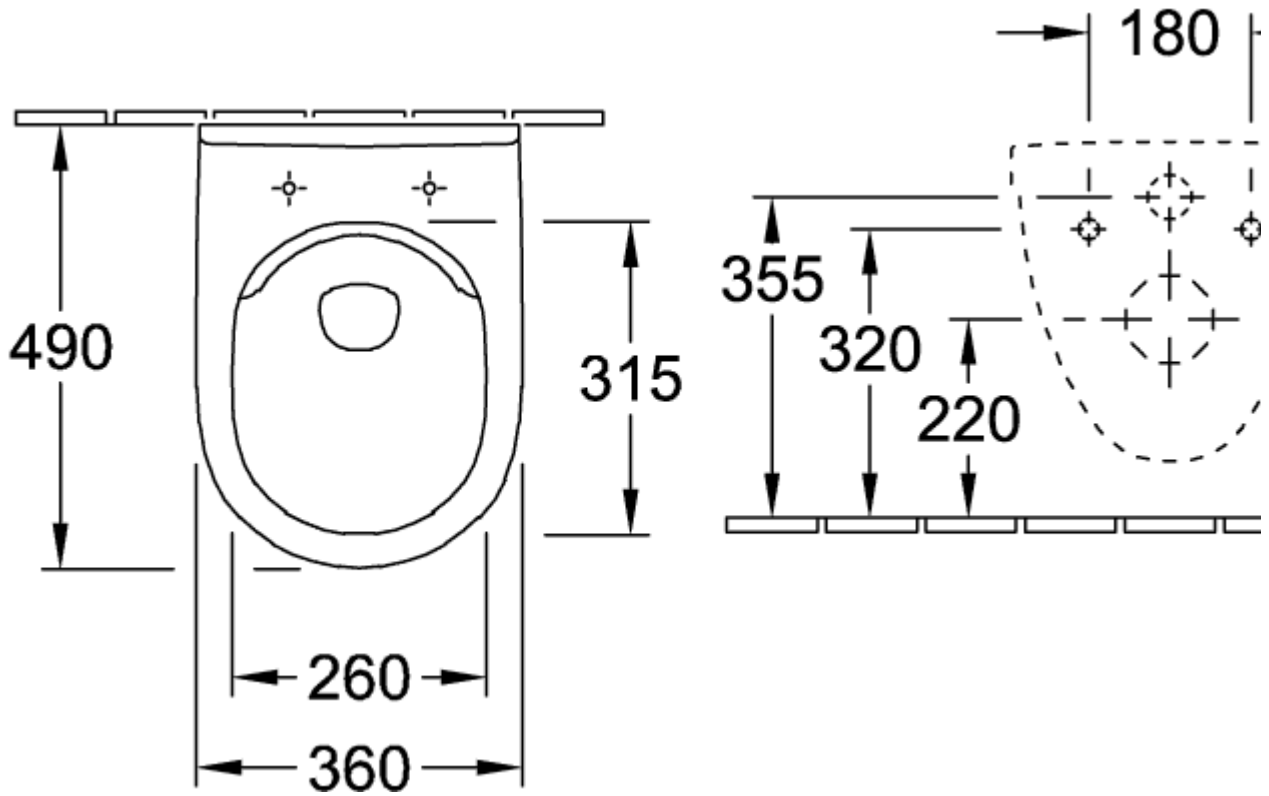

### PRODUKTINFORMASJON

Artikkel-tittel	Villeroy & Boch O.novo Kombipakke, veggmontert, Hvit Alpin
Artikkelnummer	5688HR01
Montering/monteringstype	veggmontert
Monteringsanvisning	ikke egnet for montering med trykkspylar
Leveringsomfang	1 x vasketoalett , 1 x toalettsete og deksel
Dybde i mm	490
Bredde i mm	360
Høyde i mm	350
Kolleksjon	O.novo
Egnet for	Skjult sisterner
Innovativ spyleteknologi (med TwistFlush)	Nei
Spylingsvolum l	3 / 4,5 l
Veggmontert - gulvstående	veggmontert
Funksjon	<ul style="list-style-type: none"><li>• med automatisk senkemekanisme (myk lukning)</li><li>• med avtakbart sete (hurtigutløsning)</li></ul>
Materiale	Sanitær keramikk
Fargenavn	Hvit Alpin
Annet materiale	Toalettsete: Herdeplast
Andre overflater	Toalettsete: blank
Form	Ovalt
Fargebetegnelse	Hvit Alpin
Andre fargebetegnelser	Toalettsete: Hvit Alpin
Antibakteriell overflate (med AntiBac)	Nei
Enkel overflaterengjøring (CeramicPlus)	Nei
Kantløs (DirectFlush)	Ja
Spylingstype	Sykehus
Integrert friskhetsløsning (med ViFresh)	Nei
Utløp/utløp	horisontalt avløp

TEKNISKE TEGNINGER

5688HR01

5688HR01