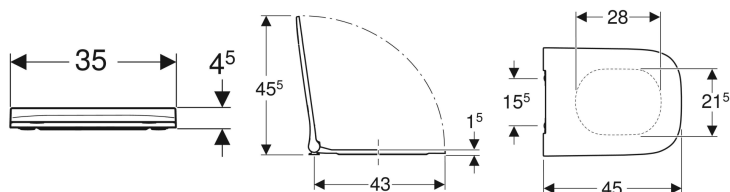

Geberit Smyle Square toalettsete i smalt design, sandwichform

Eksempelbilde

Egenskaper

- Slankt design
- Sandwichform
- Antibakteriell

Tekniske data

Materiale	Duroplast
Boltavstand	15.5 cm

Art. nr.	NRF nr.	Farge / overflate	Quick-Release-hengsler	SoftClose	Feste	Hengselmateriale
500.688.01.1	6194031	Hvit / Blank	Ja	Ja	Ovenfra	Forkrommet messing
500.240.01.1	6194032	Hvit / Blank	Nei	Ja	Ovenfra	Forkrommet messing
500.239.01.1	6194033	Hvit / Blank	Nei	Nei	Ovenfra	Forkrommet messing