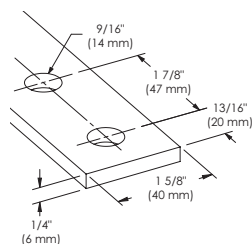

# 1-1 hull 45° vinkelklemmer – ZWA223 (311840)

Dele nummer	ZWA223
Artikkel nummer	311840
Materiell	Stål
Utførelse	Varmgalvanisert
A	368 mm
B	300 mm
Standard pakke antall	1 pc
UPC	78285680954
EAN-13	8711893007275