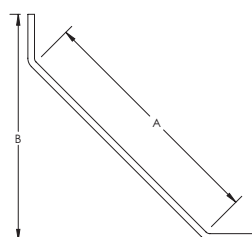

# 1-1 hull 45° vinkelklemmer – ZWA223 (311840)

Dele nummer	ZWA223
Artikkel nummer	311840
Materiell	Stål
Utførelse	Varmgalvanisert
A	368 mm
B	300 mm
Standard pakke antall	1 pc
UPC	78285680954
EAN-13	8711893007275