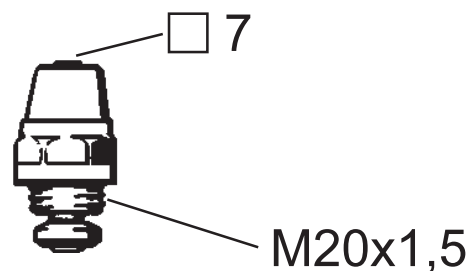

# Kranoverdel for løs nøkkel

---

- Med kjege
- Til FM Mattsson tappe- og utekraner
- FMM 2022, 4282 og 4285
- For 7 mm nøkkel
- Utv. M20x1,5

Utførelse	FMM nr	NRF nr
Kv, blå merket	35131500	4305546
Vv, rød merket	35131501	4305547