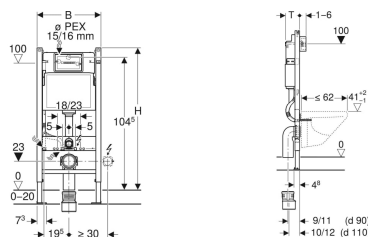

Geberit Duofix element for vegghengt toalett, 112 cm, med Delta innbyggingsssystemer 12 cm, PEX-kopling oppe

Eksempelbilde

Bruksformål

- For lett konstruksjon
- For montering i installasjoner foran vegg i del- eller romhøyde
- For montering i installasjonsvegger i romhøyde
- For vegghengte toaletter med tilkoplingsmål i henhold til EN 33:2011
- For vegghengte toaletter med dybde inntil 62 cm
- For enkeltskyl, dobbeltskyl eller skyl-stoppskyl
- For gulvkonstruksjoner 0–20 cm

Egenskaper

- Selvbærende ramme pulverlakkert
- Ramme åpen oppe
- Ramme med borehull \varnothing 9 mm for feste i trerammekonstruksjon
- Ramme klargjort med holderhull for Geberit Duofix vegganker for elementer med åpen ramme oppe
- Ramme klargjort for støtte ved toalettskåler med liten kontaktflate
- Forsinkede fotstøtter
- Fotstøtter justerbare 0–20 cm

Leveringsomfang

- PEX-kopling G 1/2", med union 15 x 2,5 mm og 16 x 2,2 mm, med overgangsstykke
- Beskyttelseskappe for serviceåpning, av polystyrenskum
- 2 avstandsbolter
- 2 veggankere
- Tilkoplingssett for toalett, \varnothing 90 mm

Tekniske data

Maksimal vanntemperatur	25 °C
Spylemengde fabrikkinnstilling	6 og 3 l
Stor spylemengde innstillingsområde	4.5 / 6 / 7.5 l
Liten spylemengde innstillingsområde	3-4 l

- Tilslutningsbend av PE-HD, \varnothing 90/90 mm
- Reduksjonsmuffe av PP, \varnothing 90/110 mm
- 2 beskyttelsesplugger
- 2 gjengestag M12
- Feste for beskyttelsesrør \varnothing 25 og \varnothing 28 mm til PEX-rør
- Monteringsmaterieell