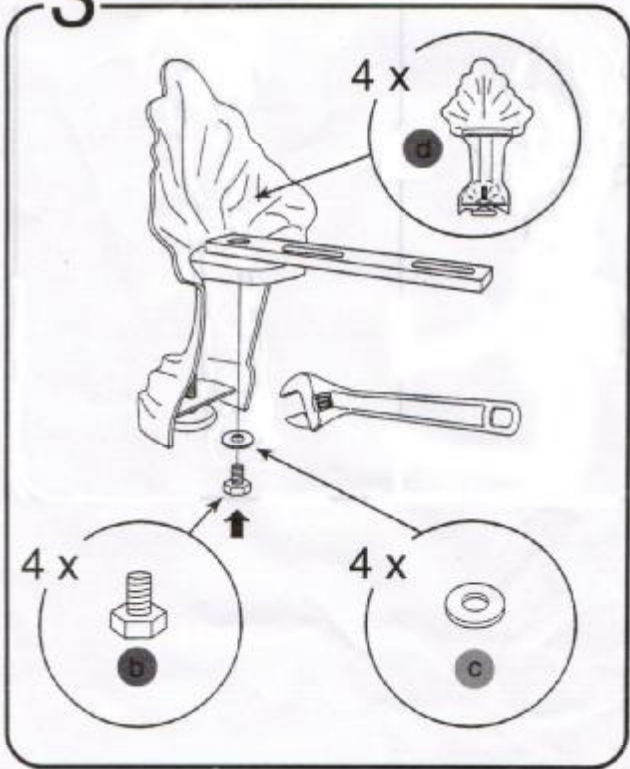

Amor badekar m/løveføtter 6219221

Løveføtter: 6219222, 6219223, 6219224

1

2

3

4