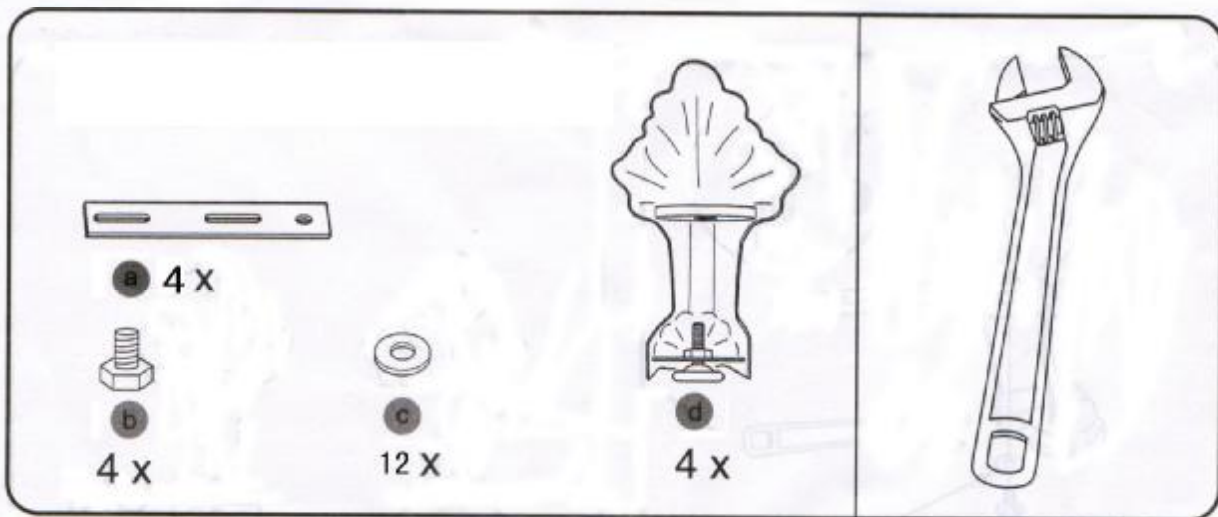

Amor badekar m/løveføtter 6219221

Løveføtter: 6219222, 6219223, 6219224

1

2

3

4