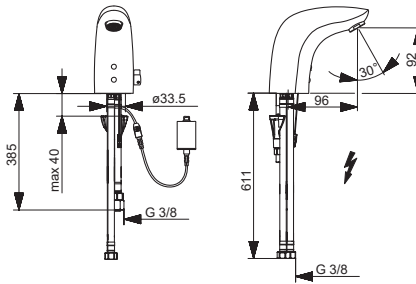

6152FZ 100 - 500 kPa