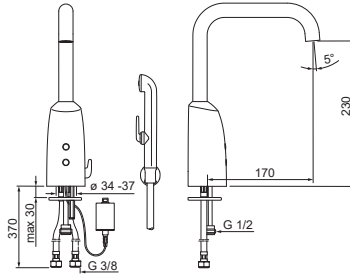

max. +70°C
IP 55

6332FZ

mpi.oras.com/6332FZ

6333FZ

mpi.oras.com/6333FZ

6152FZ 100 - 500 kPa

mpi.oras.com/6152FZ

Lithium 2CR5 6 V
 I (ISO 3822)
 EN 15091
 100 - 1000 kPa