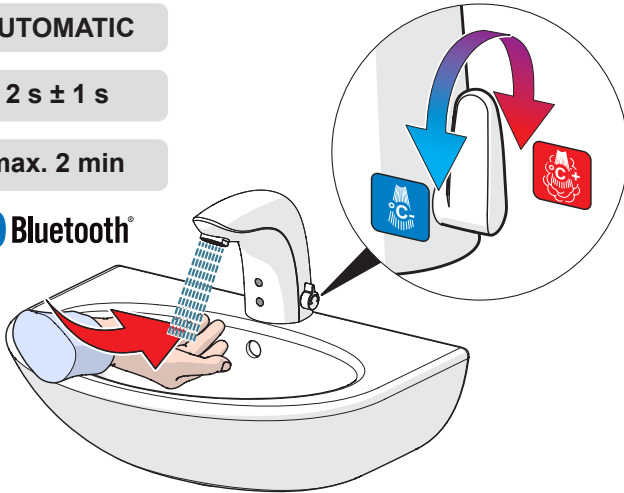

3 B

199550

3 C

199275

AUTOMATIC

2 s ± 1 s

max. 2 min

Bluetooth®