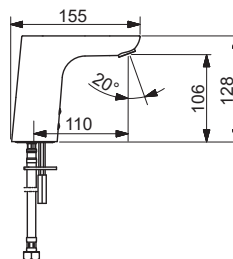

6151FZ ❄️

6151FZ-33 ❄️

6151FZ-104 ❄️ 0.056 l/s

6151FZ-105 ❄️ 0.07 l/s