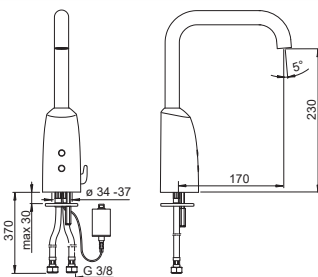

Lithium 2CR5 6 V
I (ISO 3822)
EN 15091
100 - 1000 kPa

max. +70°C
IP 55

4814FZ

mpi.oras.com/4814FZ

6330FZ

mpi.oras.com/6330FZ

6331FZ

mpi.oras.com/6331FZ

2816FZ

mpi.oras.com/2816FZ