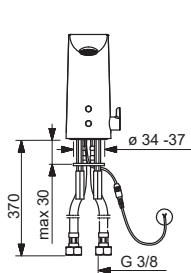

9 / 12 V
I (ISO 3822)
EN 15091
100 - 1000 kPa

max. +70°C
IP 55

6120FZ

6120FZ-080 0.07 l/s max. 8 s

6120FZ-102 0.028 l/s

6120FZ-104 0.056 l/s

mpi.oras.com/6120FZ

6123FZ

mpi.oras.com/6123FZ

2826FZ

2816FZ

mpi.oras.com/2826FZ

6121FZ

mpi.oras.com/6121FZ