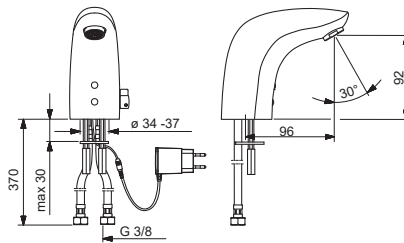

max. +70°C
 IP 55 / transformer IP 20

1724FTZ ❄️

0.08 l/s

mpi.oras.com/1724FTZ

2824FTZ ❄️

mpi.oras.com/2824FTZ

6120FTZ ❄️

mpi.oras.com/6120FTZ