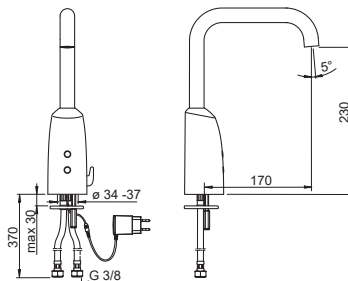

6335FTZ

mpi.oras.com/6335FTZ