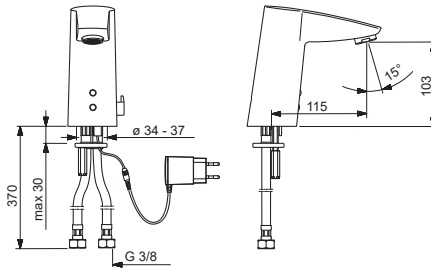

max. +70°C
 IP 55 / transformer IP 20

1724FTZ ❄️

0.08 l/s

mpi.oras.com/1724FTZ

2824FTZ ❄️

mpi.oras.com/2824FTZ

6120FTZ ❄️

mpi.oras.com/6120FTZ