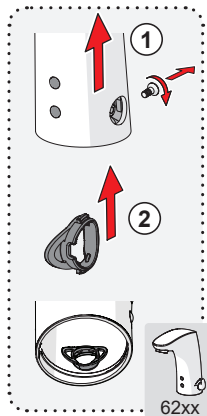

3 B

199550

3 C

199275

AUTOMATIC

2 s ± 1 s

max. 2 min

Bluetooth®