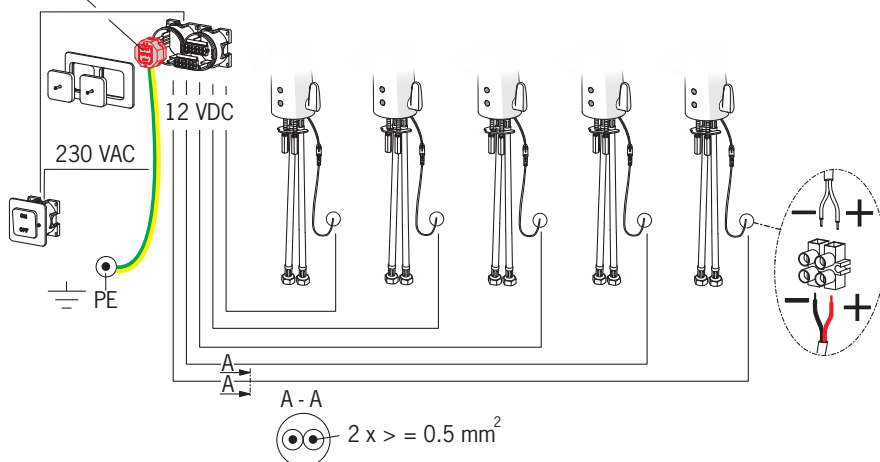

Oras 199275

1.....5