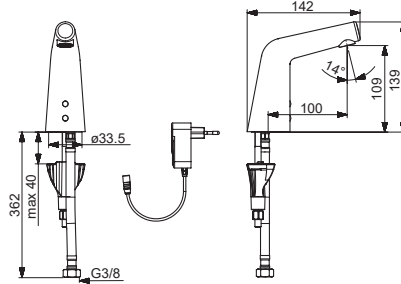

max. +70°C
 IP 55

3014FT

mpi.oras.com/3014FT

3016FT

mpi.oras.com/3016FT

3017FT

mpi.oras.com/3017FT

230 / 9 V
 I (ISO 3822)
 EN 15091
 100 - 1000 kPa