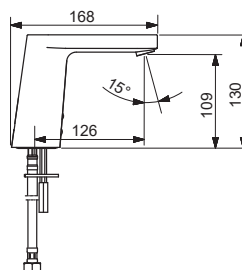

Lithium 2CR5 6 V
I (ISO 3822)
EN 15091
100 - 1000 kPa

max. +70°C
IP 55

6150FZ ❄️

6150F

6150FZ-080 ❄️ 0.07 l/s / max. 8 s

6150FZ-102 ❄️ 0.028 l/s

6150FZ-104 ❄️ 0.056 l/s

6150FZ-105 ❄️ 0.07 l/s

mpi.oras.com/6150FZ

6151FZ ❄️

6151FZ-33 ❄️

6151FZ-104 ❄️ 0.056 l/s

6151FZ-105 ❄️ 0.07 l/s

mpi.oras.com/6151FZ

6155FZ ❄️

mpi.oras.com/6155FZ

6159FZ ❄️

0.09 l/s

mpi.oras.com/6159FZ