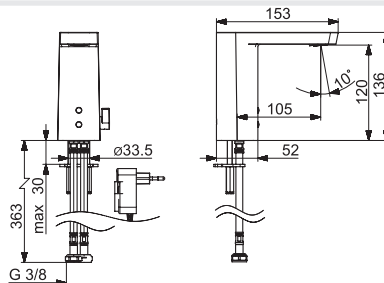

4824FTZ ❄️

mpi.oras.com/4824FTZ