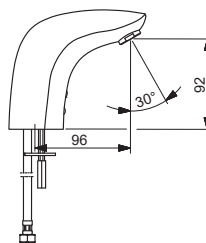

Lithium 2CR5 6 V
I (ISO 3822)
EN 15091
100 - 1000 kPa

max. +70°C
IP 55

6150FZ ❄️

6150F

6150FZ-080 ❄️ 0.07 l/s / max. 8 s

6150FZ-102 ❄️ 0.028 l/s

6150FZ-104 ❄️ 0.056 l/s

6150FZ-105 ❄️ 0.07 l/s