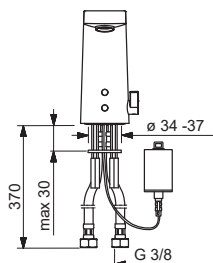

Lithium 2CR5 6 V
I (ISO 3822)
EN 15091
100 - 1000 kPa

max. +70°C
IP 55

6150FZ ❄️

6150F

6150FZ-080 ❄️ 0.07 l/s / max. 8 s

6150FZ-102 ❄️ 0.028 l/s

6150FZ-104 ❄️ 0.056 l/s

6150FZ-105 ❄️ 0.07 l/s

mpi.oras.com/6150FZ

6151FZ ❄️

6151FZ-33 ❄️

6151FZ-104 ❄️ 0.056 l/s

6151FZ-105 ❄️ 0.07 l/s

mpi.oras.com/6151FZ

6155FZ ❄️

mpi.oras.com/6155FZ

6159FZ ❄️

0.09 l/s

mpi.oras.com/6159FZ