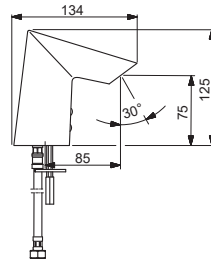

1714FZ 0.08 l/s 1714F 1714FZ-102 0.028 l/s