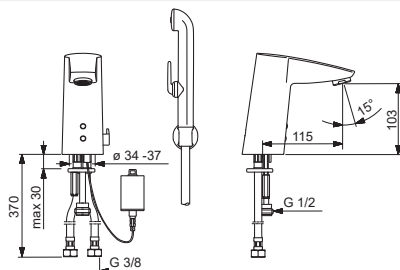

mpi.oras.com/4814FZ

6330FZ

mpi.oras.com/6330FZ

6331FZ

mpi.oras.com/6331FZ

2816FZ

mpi.oras.com/2816FZ

Lithium 2CR5 6 V
I (ISO 3822)
EN 15091
100 - 1000 kPa