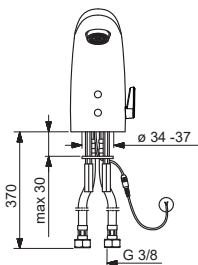

9 / 12 V
I (ISO 3822)
EN 15091
100 - 1000 kPa

max. +70°C
IP 55

6120FZ

6120FZ-080 0.07 l/s max. 8 s

6120FZ-102 0.028 l/s

6120FZ-104 0.056 l/s

mpi.oras.com/6120FZ

6123FZ

mpi.oras.com/6123FZ

2826FZ

2816FZ

mpi.oras.com/2826FZ

6121FZ

mpi.oras.com/6121FZ