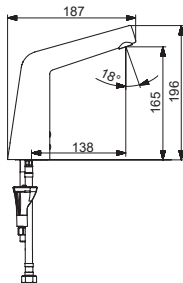

max. +70°C
 IP 55

3014F

mpi.oras.com/3014F

3016F

mpi.oras.com/3016F

3017F

mpi.oras.com/3017F

9 / 12 V
I (ISO 3822)
EN 15091
100 - 1000 kPa