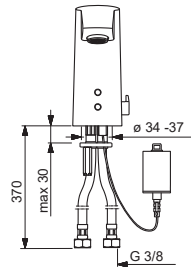

Lithium 2CR5 6 V
I (ISO 3822)
EN 15091
100 - 1000 kPa

max. +70°C
IP 55

6250FZ

mpi.oras.com/6250FZ

1714FZ 0.08 l/s 1714F 1714FZ-102 0.028 l/s

mpi.oras.com/1714FZ

2814FZ

mpi.oras.com/2814FZ

6153FZ

mpi.oras.com/6153FZ