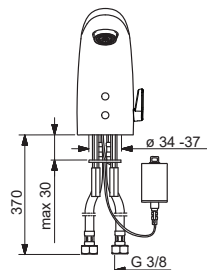

Lithium 2CR5 6 V
I (ISO 3822)
EN 15091
100 - 1000 kPa

max. +70°C
IP 55

6250FZ

mpi.oras.com/6250FZ

1714FZ 0.08 l/s 1714F 1714FZ-102 0.028 l/s

mpi.oras.com/1714FZ

2814FZ

mpi.oras.com/2814FZ

6153FZ

mpi.oras.com/6153FZ