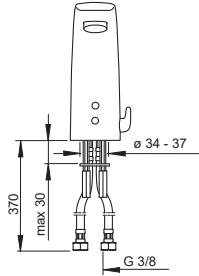

Lithium 2CR5 6 V
I (ISO 3822)
EN 15091
100 - 1000 kPa

max. +70°C
IP 55

6250FZ

mpi.oras.com/6250FZ

1714FZ 0.08 l/s 1714F 1714FZ-102 0.028 l/s

mpi.oras.com/1714FZ

2814FZ

mpi.oras.com/2814FZ

6153FZ

mpi.oras.com/6153FZ