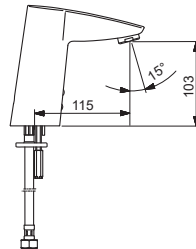

Lithium 2CR5 6 V
I (ISO 3822)
EN 15091
100 - 1000 kPa

max. +70°C
IP 55

6250FZ

mpi.oras.com/6250FZ

1714FZ 0.08 l/s 1714F 1714FZ-102 0.028 l/s

mpi.oras.com/1714FZ

2814FZ

mpi.oras.com/2814FZ

6153FZ

mpi.oras.com/6153FZ