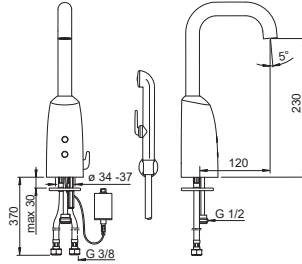

Lithium 2CR5 6 V
I (ISO 3822)
EN 15091
100 - 1000 kPa

max. +70°C
IP 55

6332FZ

mpi.oras.com/6332FZ

6333FZ

mpi.oras.com/6333FZ

6152FZ 100 - 500 kPa

mpi.oras.com/6152FZ