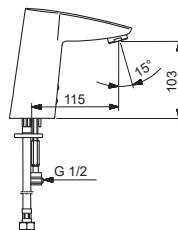

2826FZ

2816FZ