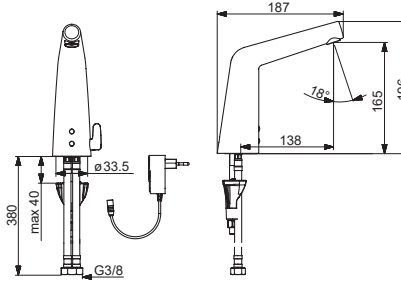

max. +70°C
 IP 55

3014FT

mpi.oras.com/3014FT

3016FT

mpi.oras.com/3016FT

3017FT

mpi.oras.com/3017FT

230 / 9 V
 I (ISO 3822)
 EN 15091
 100 - 1000 kPa