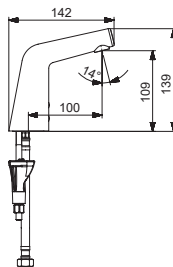

Lithium 2CR5 6 V
I (ISO 3822)
EN 15091
100 - 1000 kPa

max. +70°C
IP 55

3014F

mpi.oras.com/3014F

3016F

mpi.oras.com/3016F

3017F

mpi.oras.com/3017F