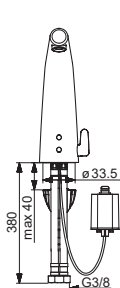

Lithium 2CR5 6 V
I (ISO 3822)
EN 15091
100 - 1000 kPa

max. +70°C
IP 55

3014F

mpi.oras.com/3014F

3016F

mpi.oras.com/3016F

3017F

mpi.oras.com/3017F