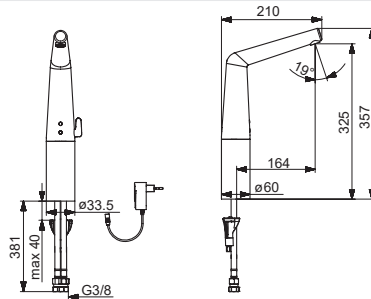

max. +70°C
 IP 55

3014FT

mpi.oras.com/3014FT

3016FT

mpi.oras.com/3016FT

3017FT

mpi.oras.com/3017FT

230 / 9 V
 I (ISO 3822)
 EN 15091
 100 - 1000 kPa