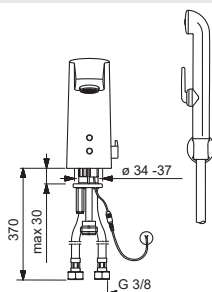

2826FZ

2816FZ