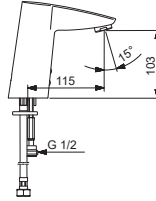

6334FTZ

mpi.oras.com/6334FTZ

6335FTZ

mpi.oras.com/6335FTZ

230 / 9 V
I (ISO 3822)
EN 15091
100 - 1000 kPa

max. +70°C
IP 55 / transformer IP 20

2826FTZ

mpi.oras.com/2826FTZ