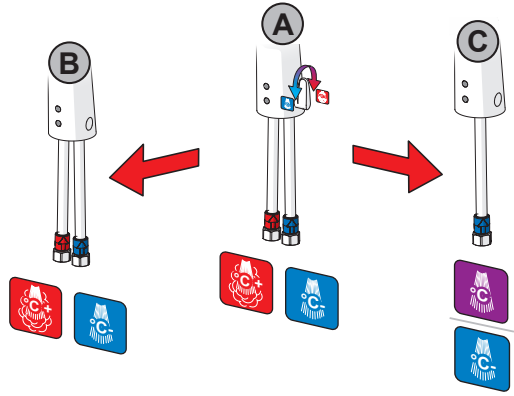

3 B

199550

3 C

199275

AUTOMATIC

2 s ± 1 s

max. 2 min

Bluetooth®