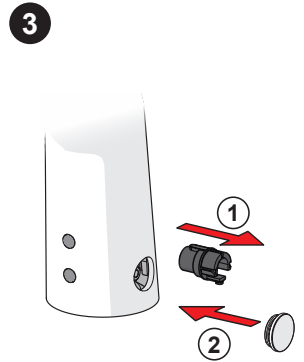

3 B

199550

3 C

199275

AUTOMATIC

2 s ± 1 s

max. 2 min

Bluetooth®