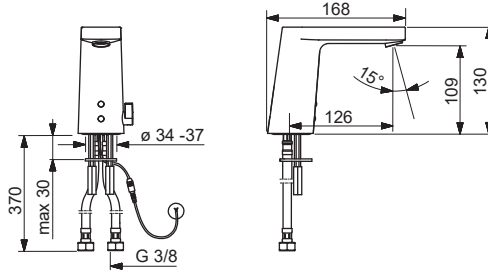

9 / 12 V
I (ISO 3822)
EN 15091
100 - 1000 kPa

max. +70°C
IP 55

6125FZ

mpi.oras.com/6125FZ

6222FZ

mpi.oras.com/6222FZ

6221FZ 100 - 500 kPa

mpi.oras.com/6221FZ

1724FZ

mpi.oras.com/1724FZ