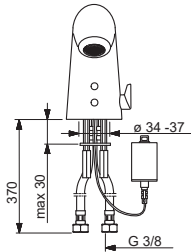

1714FZ 0.08 l/s 1714F 1714FZ-102 0.028 l/s