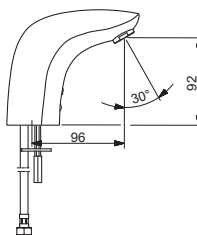

mpi.oras.com/1724FZ

9 / 12 V
I (ISO 3822)
EN 15091
100 - 1000 kPa

max. +70°C
IP 55

6120FZ

6120FZ-080 0.07 l/s max. 8 s

6120FZ-102 0.028 l/s

6120FZ-104 0.056 l/s

mpi.oras.com/6120FZ