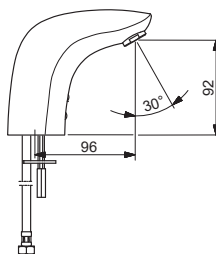

Lithium 2CR5 6 V
I (ISO 3822)
EN 15091
100 - 1000 kPa

max. +70°C
IP 55

6250FZ

mpi.oras.com/6250FZ

1714FZ 0.08 l/s 1714F 1714FZ-102 0.028 l/s

mpi.oras.com/1714FZ

2814FZ

mpi.oras.com/2814FZ

6153FZ

mpi.oras.com/6153FZ