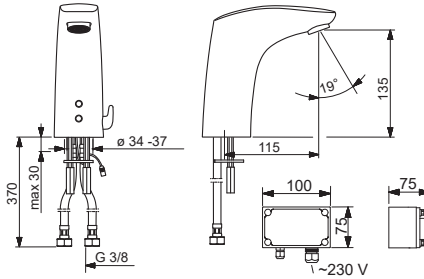

4824FTZ ❄️

mpi.oras.com/4824FTZ

230 / 9 V
 I (ISO 3822)
 EN 15091
 100 - 1000 kPa

max. +70°C
 IP 55 / transformer IP 20

6123FTZ

mpi.oras.com/6123FTZ

6223FTZ

mpi.oras.com/6223FTZ