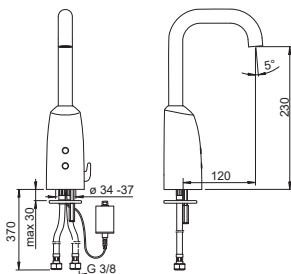

Lithium 2CR5 6 V
I (ISO 3822)
EN 15091
100 - 1000 kPa

max. +70°C
IP 55

4814FZ

mpi.oras.com/4814FZ

6330FZ

mpi.oras.com/6330FZ

6331FZ

mpi.oras.com/6331FZ

2816FZ

mpi.oras.com/2816FZ