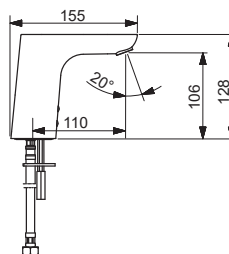

9 / 12 V
I (ISO 3822)
EN 15091
100 - 1000 kPa

max. +70°C
IP 55

6120FZ

6120FZ-080 0.07 l/s max. 8 s

6120FZ-102 0.028 l/s

6120FZ-104 0.056 l/s

mpi.oras.com/6120FZ

6123FZ

mpi.oras.com/6123FZ

2826FZ

2816FZ

mpi.oras.com/2826FZ

6121FZ

mpi.oras.com/6121FZ