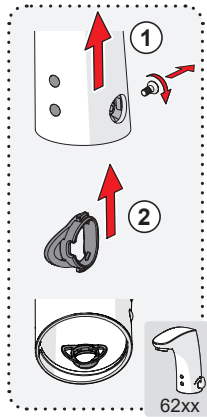

3 B

199550

3 C

199275

AUTOMATIC

2 s ± 1 s

max. 2 min

Bluetooth®