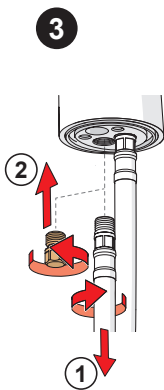

3 B

199550

3 C

199275

AUTOMATIC

2 s ± 1 s

max. 2 min

Bluetooth®