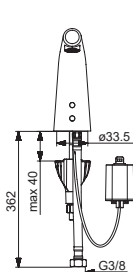

Lithium 2CR5 6 V
I (ISO 3822)
EN 15091
100 - 1000 kPa

max. +70°C
IP 55

3014F

mpi.oras.com/3014F

3016F

mpi.oras.com/3016F

3017F

mpi.oras.com/3017F