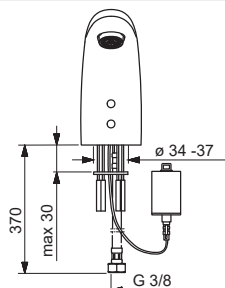

6159FZ ❄️

0.09 l/s