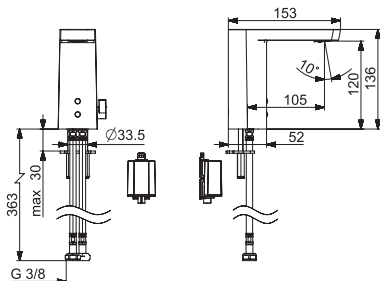

mpi.oras.com/1714FZ

2814FZ

mpi.oras.com/2814FZ

6153FZ

mpi.oras.com/6153FZ

Lithium 2CR5 6 V
 I (ISO 3822)
 EN 15091
 100 - 1000 kPa

max. +70°C
 IP 55

4814FZ