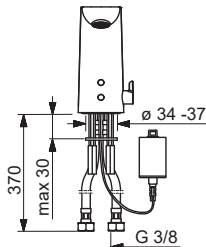

6151FZ ❄️

6151FZ-33 ❄️

6151FZ-104 ❄️ 0.056 l/s

6151FZ-105 ❄️ 0.07 l/s