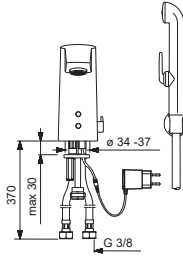

6334FTZ

mpi.oras.com/6334FTZ

6335FTZ

mpi.oras.com/6335FTZ

230 / 9 V
I (ISO 3822)
EN 15091
100 - 1000 kPa

max. +70°C
IP 55 / transformer IP 20

2826FTZ

mpi.oras.com/2826FTZ