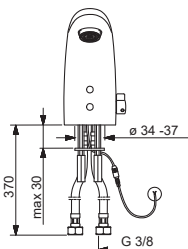

mpi.oras.com/1724FZ

9 / 12 V
I (ISO 3822)
EN 15091
100 - 1000 kPa

max. +70°C
IP 55

6120FZ

6120FZ-080 0.07 l/s max. 8 s

6120FZ-102 0.028 l/s

6120FZ-104 0.056 l/s

mpi.oras.com/6120FZ