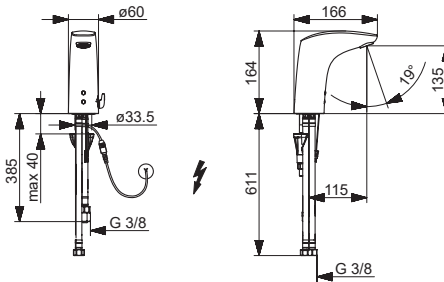

6221FZ 100 - 500 kPa