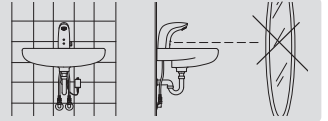

230 / 9 V
I (ISO 3822)
EN 15091
100 - 1000 kPa

max. +70°C
IP 55 / transformer IP 20