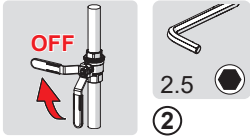

3 B

199550

3 C

199275

AUTOMATIC

2 s ± 1 s

max. 2 min

Bluetooth®