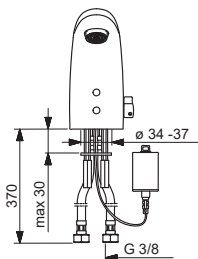

Lithium 2CR5 6 V
I (ISO 3822)
EN 15091
100 - 1000 kPa

max. +70°C
IP 55

6150FZ ❄️

6150F

6150FZ-080 ❄️ 0.07 l/s / max. 8 s

6150FZ-102 ❄️ 0.028 l/s

6150FZ-104 ❄️ 0.056 l/s

6150FZ-105 ❄️ 0.07 l/s