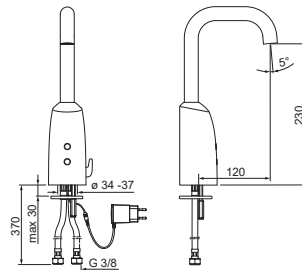

6334FTZ

mpi.oras.com/6334FTZ