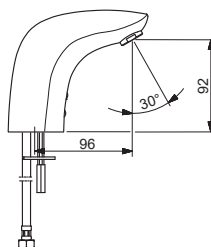

9 / 12 V
I (ISO 3822)
EN 15091
100 - 1000 kPa

max. +70°C
IP 55

6120FZ

6120FZ-080 0.07 l/s max. 8 s

6120FZ-102 0.028 l/s

6120FZ-104 0.056 l/s

mpi.oras.com/6120FZ

6123FZ

mpi.oras.com/6123FZ

2826FZ

2816FZ

mpi.oras.com/2826FZ

6121FZ

mpi.oras.com/6121FZ