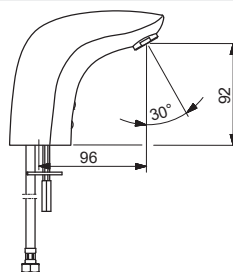

6159FZ ❄️

0.09 l/s