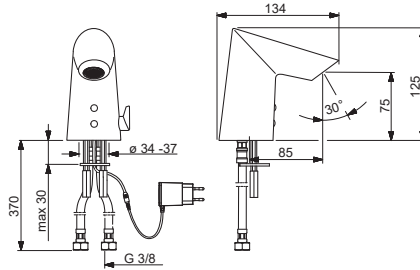

1724FTZ ❄️

0.08 l/s

mpi.oras.com/1724FTZ