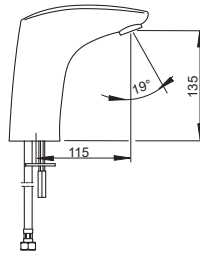

Lithium 2CR5 6 V
I (ISO 3822)
EN 15091
100 - 1000 kPa

max. +70°C
IP 55

6250FZ

mpi.oras.com/6250FZ

1714FZ 0.08 l/s 1714F 1714FZ-102 0.028 l/s

mpi.oras.com/1714FZ

2814FZ

mpi.oras.com/2814FZ

6153FZ

mpi.oras.com/6153FZ