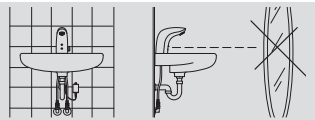

mpi.oras.com/1724FZ

9 / 12 V
I (ISO 3822)
EN 15091
100 - 1000 kPa

max. +70°C
IP 55

6120FZ

6120FZ-080 0.07 l/s max. 8 s

6120FZ-102 0.028 l/s

6120FZ-104 0.056 l/s

mpi.oras.com/6120FZ