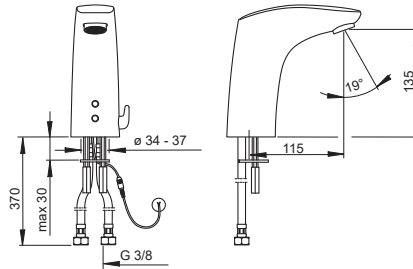

9 / 12 V
I (ISO 3822)
EN 15091
100 - 1000 kPa

max. +70°C
IP 55

6125FZ

mpi.oras.com/6125FZ

6222FZ

mpi.oras.com/6222FZ

6221FZ 100 - 500 kPa

mpi.oras.com/6221FZ

1724FZ

mpi.oras.com/1724FZ