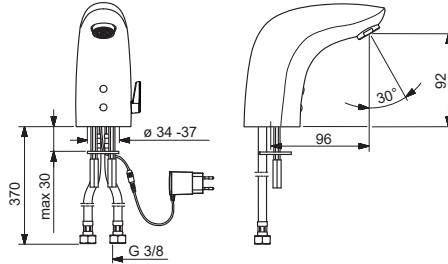

4824FTZ ❄️

mpi.oras.com/4824FTZ

230 / 9 V
 I (ISO 3822)
 EN 15091
 100 - 1000 kPa

max. +70°C
 IP 55 / transformer IP 20

6123FTZ

mpi.oras.com/6123FTZ

6223FTZ

mpi.oras.com/6223FTZ