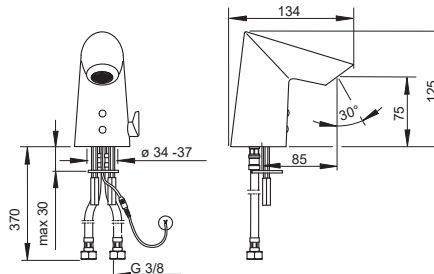

9 / 12 V
I (ISO 3822)
EN 15091
100 - 1000 kPa

max. +70°C
IP 55

6125FZ

mpi.oras.com/6125FZ

6222FZ

mpi.oras.com/6222FZ

6221FZ 100 - 500 kPa

mpi.oras.com/6221FZ

1724FZ

mpi.oras.com/1724FZ