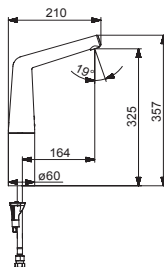

Lithium 2CR5 6 V
I (ISO 3822)
EN 15091
100 - 1000 kPa

max. +70°C
IP 55

3014F

mpi.oras.com/3014F

3016F

mpi.oras.com/3016F

3017F

mpi.oras.com/3017F