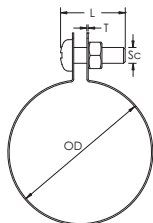

## STRC CU stropp-festeklemmer for kobberør – STRC028CU (574210)

- Inkluderer festemidler, skrue og mutter

Dele nummer	STRC028CU
Artikkel nummer	574210
Materiell	Kopper
Ytre diameter (OD)	28 mm
Bredde (W)	15 mm
Tykkelse (T)	0.6 mm
Skruediameter (Sc)	M6
Skruelengde (L)	16 mm
Standard pakke antall	100 pc
UPC	78285682130
EAN-13	8711893024364