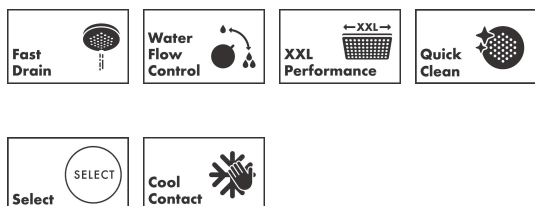

Merke	hansgrohe
Betegnelse	Pulsify Showerpipe 260 2jet med ShowerTablet Select 400
Artikkelnummer	24240000
Overflate	krom
Plassering	1

Produktfoto

Egenskaper

- består av: hodedusj, hånddusj, dusjtermostat, dusjstang, dusjslange
- hodedusj Pulsify 260 2jet
- dusjhodestørrelse hodedusj: 260 mm
- stråletype hodedusj: PowderRain, Intense PowderRain
- kuleledd: hodedusj kan vippes 10-30°
- overflate stråleskive: grafittsort
- stråletype hånddusj: PowderRain, IntenseRain, massasjestråle
- avtakbar hodedusj
- hylle av kunststoff
- maksimal gjennomstrømningsmengde ved 3 bar: 12,9 l/min
- stigerør kan forkortes
- dusjbendlengde hodedusj: 163 mm
- termostat ShowerTablet Select 400
- samtidig bruk av flere utløp
- monteringsmåte: utenpåliggende installasjon
- senteravstand 150 mm ± 12 mm
- termostat leveres med knappene hånddusj, PowderRain, Intense PowderRain

Teknologi

Designpriser

Tegning

Gjennomstrømningsdiagram

Q = l/min 0 3 6 9 12 15 18 21 24 27 30
 Q = l/sec 0 0,1 0,2 0,3 0,4 0,5

- 1 Hodedusj
- 2 Hånddusj