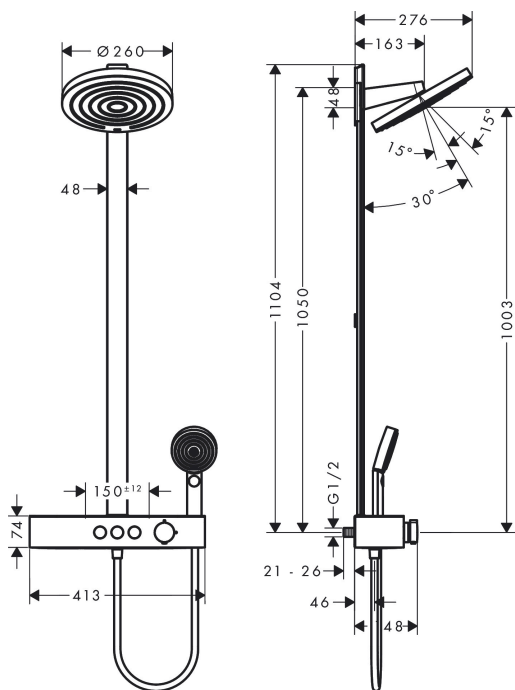

Merke	hansgrohe
Betegnelse	Pulsify Showerpipe 260 2jet med ShowerTablet Select 400
Artikkelnummer	24240000
Overflate	krom
Plassering	1

Produktfoto

Egenskaper

- består av: hodedusj, hånddusj, dusjtermostat, dusjstang, dusjslange
- hodedusj Pulsify 260 2jet
- dusjhodestørrelse hodedusj: 260 mm
- stråletype hodedusj: PowderRain, Intense PowderRain
- kuleledd: hodedusj kan vippes 10-30°
- overflate stråleskive: grafittsort
- stråletype hånddusj: PowderRain, IntenseRain, massasjestråle
- avtakbar hodedusj
- hylle av kunststoff
- maksimal gjennomstrømningsmengde ved 3 bar: 12,9 l/min
- stigerør kan forkortes
- dusjbendlengde hodedusj: 163 mm
- termostat ShowerTablet Select 400
- samtidig bruk av flere utløp
- monteringsmåte: utenpåliggende installasjon
- senteravstand 150 mm ± 12 mm
- termostat leveres med knappene hånddusj, PowderRain, Intense PowderRain

Teknologi

Designpriser

Tegning

Gjennomstrømningsdiagram

Q = l/min 0 3 6 9 12 15 18 21 24 27 30
 Q = l/sec 0 0,1 0,2 0,3 0,4 0,5

- 1 Hodedusj
- 2 Hånddusj