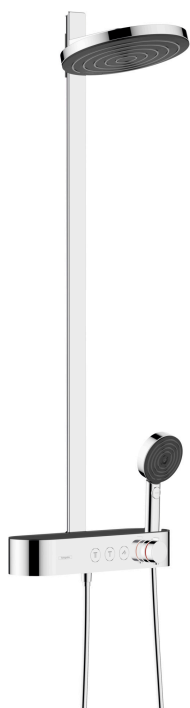

Merke	hansgrohe
Betegnelse	Pulsify Showerpipe 260 2jet med ShowerTablet Select 400
Artikkelnummer	24240000
Overflate	krom
Plassering	1

Produktfoto

Egenskaper

- består av: hodedusj, hånddusj, dusjtermostat, dusjstang, dusjslange
- hodedusj Pulsify 260 2jet
- dusjhodestørrelse hodedusj: 260 mm
- stråletype hodedusj: PowderRain, Intense PowderRain
- kuleledd: hodedusj kan vippes 10-30°
- overflate stråleskive: grafittsort
- stråletype hånddusj: PowderRain, IntenseRain, massasjestråle
- avtakbar hodedusj
- hylle av kunststoff
- maksimal gjennomstrømningsmengde ved 3 bar: 12,9 l/min
- stigerør kan forkortes
- dusjbendlengde hodedusj: 163 mm
- termostat ShowerTablet Select 400
- samtidig bruk av flere utløp
- monteringsmåte: utenpåliggende installasjon
- senteravstand 150 mm ± 12 mm
- termostat leveres med knappene hånddusj, PowderRain, Intense PowderRain

Teknologi

Designpriser

Tegning

Gjennomstrømningsdiagram

Q = l/min 0 3 6 9 12 15 18 21 24 27 30
 Q = l/sec 0 0,1 0,2 0,3 0,4 0,5

- 1 Hodedusj
- 2 Hånddusj