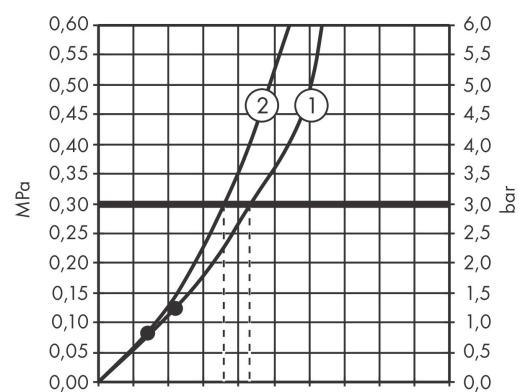

Merke	hansgrohe
Betegnelse	Pulsify Showerpipe 260 2jet med ShowerTablet Select 400
Artikkelnummer	24240000
Overflate	krom
Plassering	1

Produktfoto

Egenskaper

- består av: hodedusj, hånddusj, dusjtermostat, dusjstang, dusjslange
- hodedusj Pulsify 260 2jet
- dusjhodestørrelse hodedusj: 260 mm
- stråletype hodedusj: PowderRain, Intense PowderRain
- kuleledd: hodedusj kan vippes 10-30°
- overflate stråleskive: grafittsort
- stråletype hånddusj: PowderRain, IntenseRain, massasjestråle
- avtakbar hodedusj
- hylle av kunststoff
- maksimal gjennomstrømningsmengde ved 3 bar: 12,9 l/min
- stigerør kan forkortes
- dusjbendlengde hodedusj: 163 mm
- termostat ShowerTablet Select 400
- samtidig bruk av flere utløp
- monteringsmåte: utenpåliggende installasjon
- senteravstand 150 mm ± 12 mm
- termostat leveres med knappene hånddusj, PowderRain, Intense PowderRain

Teknologi

Designpriser

Tegning

Gjennomstrømningsdiagram

Q = l/min 0 3 6 9 12 15 18 21 24 27 30
 Q = l/sec 0 0,1 0,2 0,3 0,4 0,5

- 1 Hodedusj
- 2 Hånddusj