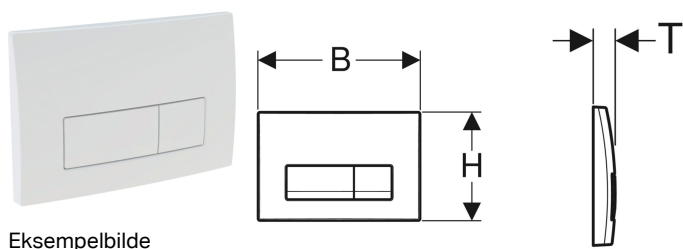

Geberit Delta50 betjeningsplate til dobbeltskyl

Bruksformål

- For aktivering av skyll med Delta innbyggingsystemer

Egenskaper

- Frontbetjening

Leveringsomfang

- Monteringsramme
- 2 trykkstag

Tekniske data

Betjeningskraft | < 20 N

- Monteringsmaterieell

Art. nr.	NRF nr.	Farge / overflate	Materiale	B	H	T	
115.119.DW.1		Svart	Plast	24.6 cm	16.4 cm	2.3 cm	Ny
115.105.11.5	6166373	Hvit	Plast	24.6 cm	16.4 cm	2.3 cm	
115.105.21.5	6166374	Blankforkrommet	Plast	24.6 cm	16.4 cm	2.3 cm	
115.105.46.5	6166375	Matt forkrommet	Plast	24.6 cm	16.4 cm	2.3 cm	
115.119.14.1	6166686	Mattsvart	Plast	24.6 cm	16.4 cm	2.3 cm	Ny