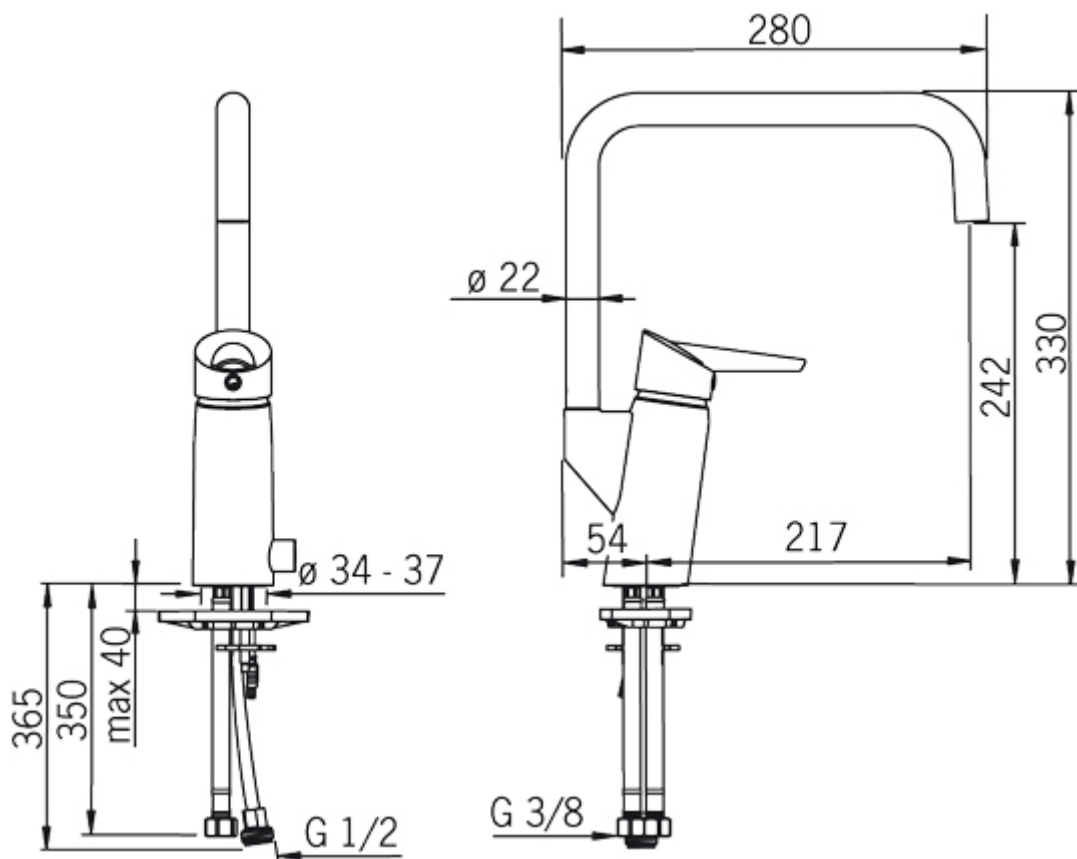

Oras Optima (2734F)

Kjøkkenkran med avstegning

Farge: Forkrommet

NRF: 4200379

EAN code: 6414150070020

Beskrivelse: Oras Optima kjøkkenkran

med grepsvennlig hendel, høy tut, perlator og smart avstegningskran for oppvaskmaskin. Tutens svingradius er fabrikkinnstilt til 120° (kan begrenses til 0° eller 60°). Ventilen for oppvaskmaskin lukkes automatisk etter 3 eller 12 timer (ett trykk åpner ventilen i 3 timer, et vedvarende trykk i 5 sekunder åpner ventilen i 12 timer). Batteridrevet, 6 V. Alle deler som er i kontakt med vann er i blyfritt materiale.

F = Fleksible slanger

Teknisk informasjon

Arbeidstrykk	50 - 1000 kPa
Batteri	Lithium 2CR5 6V
EMC Directive	2004/108/EY
Støyklasse	I (ISO 3822) Oras lab.
Tetthetsklasse	IP 67
Trykktap (0.2 l/s)	300 kPa
Vannmengde ved 300 kPa	0.2 l/s
Varmtvannsforsyning	max. 80°C
Ventilens åpningstid	3h/12h

Mål

Nedlastbare filer

Kjøkkenkran med avstegning

Reservedel	Produktkode
01 Strålesamler	859338V
02 Hendel	601319V
03 Dekkring	159053V
04 Festemutter for kassett	158726
05 Kasset	158890
06 Tut komplett	601304V
07 Begrenser for svingbar tut	159670/10
08 Begrenser for svingbar tut	159667/10
08 Begrenser for svingbar tut	159667V
09 Tetningsringer for tut	198287V
10 Pinneskruer	158747/10
11 Forlengersats	158893
12 Støtteplate	158825
13 Kranfeste, komplett	158697
14 Magnetventil, komplett	600047V
15 Filter	600038V
16 Batteriboks komplett	199417V
17 Lithium batteri	198330
18 Lokk	600093V