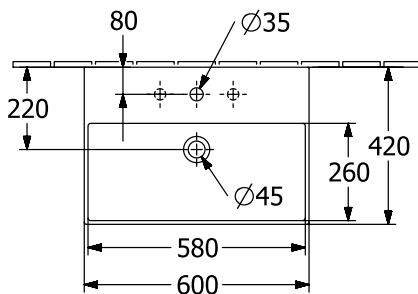

FDV-DOKUMENTASJON

NRF
6020116

Artikkelnummer
4A226G01

Navn
Memento 2.0 servant for møbel/vegg,
600 x 420 x 135mm. Hvit Alpin, med overløpshull.

Produktbilde

Måltegning

Tekniske data

| | |
|-------------------|--|
| Mål (B x D x H): | 600 x 420 x 135 mm |
| Vekt: | 17,7 kg |
| Leveringsomfang: | 1 x servant, 1 x utklippsmal |
| Monteringstype: | For montering på baderommøbel eller vegg |
| Lengde: | 420 mm |
| Bredde: | 600 mm |
| Høyde: | 135 mm |
| Innvendig dybde: | 90 mm |
| Materiale: | TitanCeram |
| Fargenavn: | Hvit Alpin |
| Overflate: | Blank |
| Med overløp: | Ja |
| Opprinnelsesland: | Tyskland (DE) |
| GTIN: | 4051202791957 |