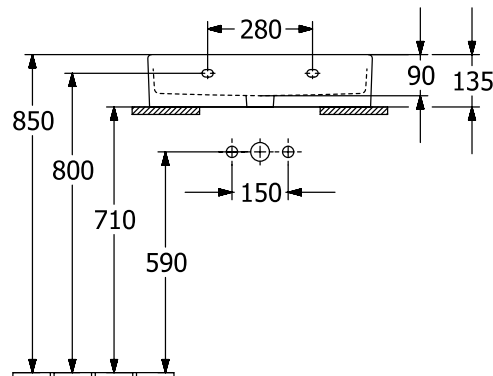

FDV-DOKUMENTASJON

NRF
6020116

Artikkelnummer
4A226G01

Navn
Memento 2.0 servant for møbel/vegg,
600 x 420 x 135mm. Hvit Alpin, med overløpshull.

Produktbilde

Måltegning

Tekniske data

| | |
|-------------------|--|
| Mål (B x D x H): | 600 x 420 x 135 mm |
| Vekt: | 17,7 kg |
| Leveringsomfang: | 1 x servant, 1 x utklippsmal |
| Monteringstype: | For montering på baderommøbel eller vegg |
| Lengde: | 420 mm |
| Bredde: | 600 mm |
| Høyde: | 135 mm |
| Innvendig dybde: | 90 mm |
| Materiale: | TitanCeram |
| Fargenavn: | Hvit Alpin |
| Overflate: | Blank |
| Med overløp: | Ja |
| Opprinnelsesland: | Tyskland (DE) |
| GTIN: | 4051202791957 |