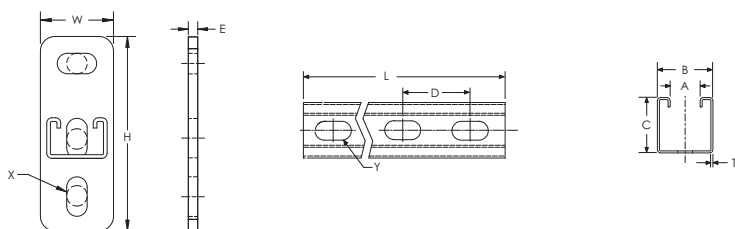

# Profilhylleknekt av type C, slisset – KC25H0150EG (311657)

- Sporet kanal
- Sveiset på flat monteringsplate

Dele nummer	KC25H0150EG
Artikkel nummer	311657
Materiell	Stål
Utførelse	Elektrogalvanisert
Lengde (L)	150 mm
Tykkelse (T)	2,5 mm
Høyde (H)	133 mm
Bredde (W)	50 mm
X	14 x 27 mm
Y	14 x 27 mm
A	22 mm
B	41 mm
C	21 mm
D	50 mm
E	8 mm
Sertifikater	ITB
Standard pakke antall	20 pc
UPC	78285680919
EAN-13	8711893027112