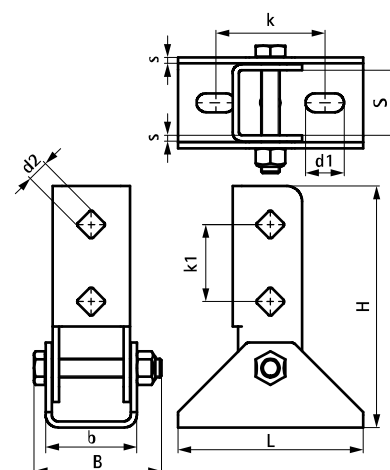

# BIS Strut Skenfäste vinklingsbart (BUP1000)

(H 12 25)

för montage på skena eller vägg

## Funktioner och Fördelar

- vinklingsbart skenfäste
- för montage av skena
- skenans öppning är roterbar åt 3 håll i fästet
- används även till förstärkningar av konstruktioner med Strutskenor
- material: stål 1.0332
- ytbehandling:
  - produkten är en del av BIS UltraProtect® 1000 systemet
  - lämplig för inom- och utomhusbruk
  - klarar minst 1.000 timmars saltspraytest (max 5% rödrot) enligt ISO 9227

Art.nr.	RSK nr	L	B	H	b	s	d1	d2	S	k	k1	För skena	F <sub>a,z 2</sub>	fp
			(mm)	(mm)	(mm)	(mm)	(mm)	(mm)	(mm)	(mm)	(mm)		(N)	
66588814	382137 5	120 mm	83	157	59	4,0	25x12,2	13,8	42	71	50	Strut	9,700	10 *

\* Tested with rail 41x41x2,5 with throughbolts. More details can be found on the Technical Datasheet.