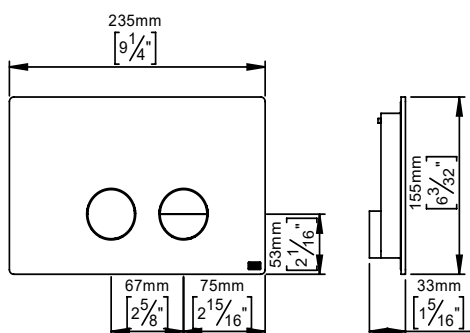

Spyleplate

Qtoo collection

Produkt Spyleplate for Geberit spylemekanisme

Anbudstekst Qtoo-kolleksjon, spyleplate for Geberit Sigma 112 spylemekanisme. Produsert i høyeste marinekvalitet, AISI 316 rustfritt stål, beskyttet mot høye nivåer av korrosjon. 20 års garanti.

Produkt spesifikasjon Mål: 155 x 235 x 4 mm
Kompatibel med Geberit Sigma 112
Materiale: Marine klasse AISI 316 rustfritt stål
Minste veggtykkelse: 24 mm
20 års garanti (5 år for belagte varer)

Tilgjengelige finisher

Reservedeler/ tilbehør

Montering <https://dline.com/mounting-instructions/>

Produktpleie