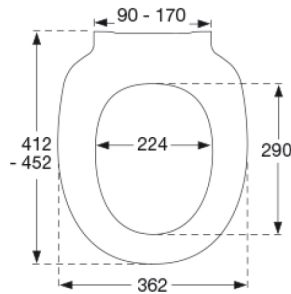

Beskrivelse

PRESSALIT toiletsæde med låg, model "Pressalit Chilli", art. nr. 1076 af gennemfarvet hærdeplast med indbygget soft close funktion, inkl. DL3 universalbeslag til lift-off i rustfrit stål.

- afmontering af sæde/låg letter rengøringen
- centerafstand 90-170 mm
- belastning - ringsæde 240 kg
- 10 års garanti