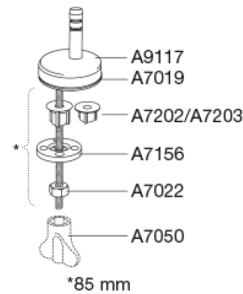

Beskrivelse

PRESSALIT toiletsæde med låg, model "Pressalit Chilli", art. nr. 1076 af gennemfarvet hærdeplast med indbygget soft close funktion, inkl. DL3 universalbeslag til lift-off i rustfrit stål.

- afmontering af sæde/låg letter rengøringen
- centerafstand 90-170 mm
- belastning - ringsæde 240 kg
- 10 års garanti