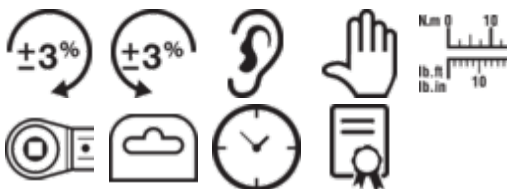

## 74WR-200

**Mekanisk justerbar klikk-momentnøkkel med vindusskala og fast skrallehode med push through firkanttapp**

### PRODUKTDETALJER

- Slitesterk mekanisme med over 100 000 sykluser innenfor toleransene
- Rask skalajustering gjør innstillingen enklere og raskere
- Stor dobbel skala i Nm/ft.lb
- Omfatter momenter fra 10 til 400 Nm / 7,5 til 300 ft.lb
- Nøyaktighet  $\pm 3\%$  av avlesningen, som overgår kravene i ISO 6789-1:2017
- Klikksystemet utløser et følbart signal og et lydsignal
- Skrallehoder med push-through tapp fra 3/8" til 3/4" som gjør det mulig å bruke verktøyet med og mot klokken
- Håndtakets midtpunkt og kalibreringskraftpunkt er markert på håndtaket
- Låseknott med blå ring på innsiden varsler brukeren når nøkkelen er ulåst
- Alle i halvgjennomsiktig firkantet rør med eurohull
- Alle nøkler leveres med et sertifikat fra fabrikken i henhold til internasjonale standarder
- ISO 6789-2:2017
- Produsert i Storbritannia
- Kan brukes med eller mot klokken ved at du trykker firkanttappen gjennom skrallehodet

Follow the Fish!

PRODUKTEGENSKAPER

Produkt: **74WR-200**

	40-200 N·m		30-150 lbf·ft		1/2"
	2 N·m		2 lbf·ft	<b>A</b>	470 mm
<b>B</b>	447 mm	<b>C</b>	361 mm	<b>D</b>	45 mm
<b>E</b>	48 mm	<b>F</b>	32 mm		1.1 kg