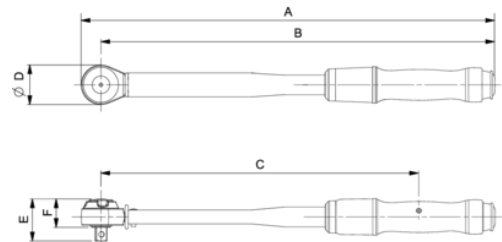

## 74WR-200

**Mekanisk justerbar klikk-momentnøkkel med vindusskala og fast skrallehode med push through firkanttapp**

### PRODUKTDETALJER

- Slitesterk mekanisme med over 100 000 sykluser innenfor toleransene
- Rask skalajustering gjør innstillingen enklere og raskere
- Stor dobbel skala i Nm/ft.lb
- Omfatter momenter fra 10 til 400 Nm / 7,5 til 300 ft.lb
- Nøyaktighet  $\pm 3\%$  av avlesningen, som overgår kravene i ISO 6789-1:2017
- Klikksystemet utløser et følbart signal og et lydsignal
- Skrallehoder med push-through tapp fra 3/8" til 3/4" som gjør det mulig å bruke verktøyet med og mot klokken
- Håndtakets midtpunkt og kalibreringskraftpunkt er markert på håndtaket
- Låseknott med blå ring på innsiden varsler brukeren når nøkkelen er ulåst
- Alle i halvgjennomsiktig firkantet rør med eurohull
- Alle nøkler leveres med et sertifikat fra fabrikken i henhold til internasjonale standarder
- ISO 6789-2:2017
- Produsert i Storbritannia
- Kan brukes med eller mot klokken ved at du trykker firkanttappen gjennom skrallehodet

Follow the Fish!

PRODUKTEGENSKAPER

Produkt: **74WR-200**

	40-200 N·m		30-150 lbf·ft		1/2"
	2 N·m		2 lbf·ft	<b>A</b>	470 mm
<b>B</b>	447 mm	<b>C</b>	361 mm	<b>D</b>	45 mm
<b>E</b>	48 mm	<b>F</b>	32 mm		1.1 kg