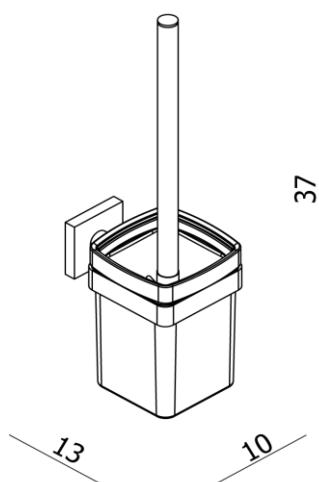

Viktig ved montering:

Husk å forsegle skruehullene med silikon for å unngå vanninntrening i veggen.