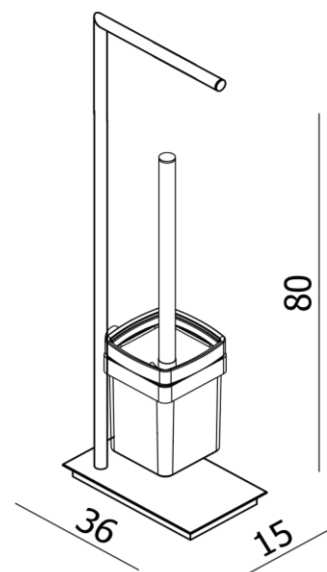

Viktig ved montering:

Husk å forsegle skruehullene med silikon for å unngå vanninntrening i veggen.