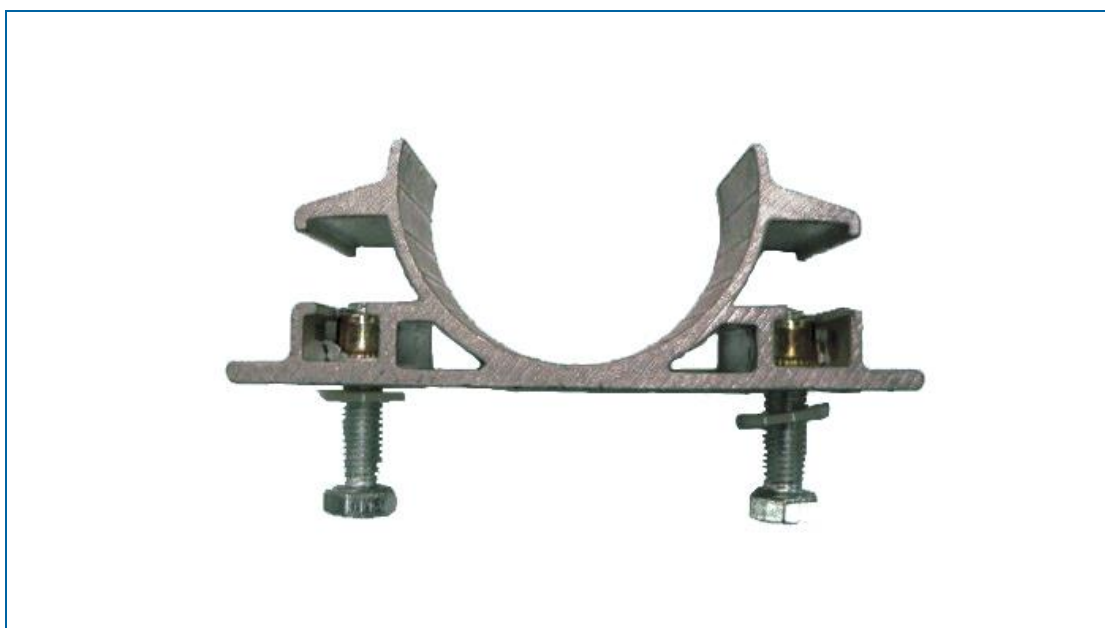

NRF-nr.	Artikkelnavn
9720107	KLEMKLAMMER F/60 MM STOLPE POSE MED 2 STK

2 komplette ensidige klammer m/skruer og skiver

### ***Fysiske data***

Vekt: 0,16 kg      Lengde: 10,00 mm  
 Volum: 0,015 dm<sup>3</sup>      Bredd: 44,00 mm  
 Høyde: 35,00 mm

2021-11-22  
 Rev.nr.: 1.1

### **Teknisk beskrivelse**

-  Aluminium
-  Galvaniserte bolter
-  Skruetype: M8x35
-  Plastskive: 2 stk

### **Monteringsanvisning**

Skilt monteres på motsatt side som klemmer rundt stolpe. Påse at plastsnivene monteres mot folie på skilt. Henges deretter opp på stolpe og strammes forsiktig til. Etterkontroller tilstrammingen av skruene.