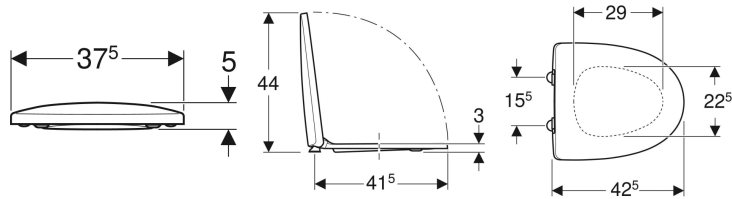

Porsgrund Sign toalettsete, hardt

Eksempelbilde

Egenskaper

- Toalettlokk overlappende
- Hardt sete

Tekniske data

Materiale	Duroplast
Boltavstand	15.5 cm

Leveringsomfang

- Toalettsete

Art. nr.	NRF nr.	Farge / overflate	Quick-Release-hengsler	SoftClose	Feste	Hengselmateriale	kr/stk Ekskl. mva.	kr/stk Inkl. mva.
502.423.00.1	6046525	Hvit / Blank	Ja	Nei	Nedenfra	Syrefast stål	856	1.070
502.422.00.1	6046526	Hvit / Blank	Ja	Ja	Nedenfra	Forkrommet messing	1.934	2.418