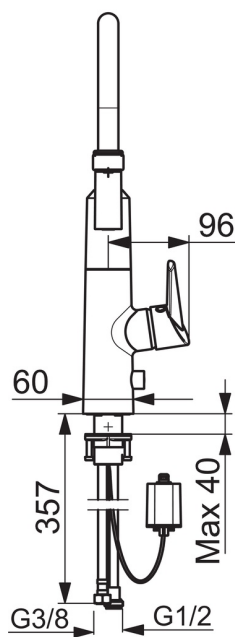

Reserve deler

SP2739F

Navn	Kode	NRF
01 Høy tut	1002660V	4205263
02 Strålesamler	1000972V	4205241
03 Uttrekkbar tut	1001321V	4205252
04 Kasset	158890	4204627
05 Festemutter for kasset	158726	4204528
06 Dekkring	159053V	4204553
07 Hendel	601319V	4202969
08 Deksel	159020/10	4205156
09 Skruesett, M4x10	159248/10	4205157
10 Kranfeste komplett	602629V	4205226
11 Magnetventil, komplett	600047V	4204477
12 Lokk	600093V	4202942
13 Lithium batteri, 2CR5 6 V	198330	4204804
14 Batteriboks komplett	199417V	4204433
15 Festedel for spylehode	1001323V	4205253
16 O-ring sett	601072V	4202951