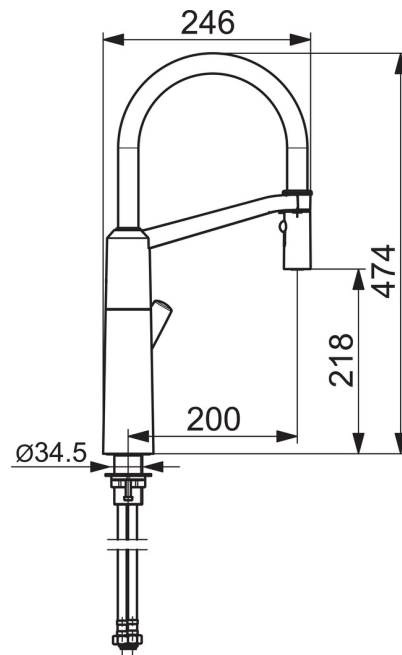

Reserve deler

SP2739F

Navn	Kode	NRF
01 Høy tut	1002660V	4205263
02 Strålesamler	1000972V	4205241
03 Uttrekkbar tut	1001321V	4205252
04 Kasset	158890	4204627
05 Festemutter for kasset	158726	4204528
06 Dekkring	159053V	4204553
07 Hendel	601319V	4202969
08 Deksel	159020/10	4205156
09 Skruesett, M4x10	159248/10	4205157
10 Kranfeste komplett	602629V	4205226
11 Magnetventil, komplett	600047V	4204477
12 Lokk	600093V	4202942
13 Lithium batteri, 2CR5 6 V	198330	4204804
14 Batteriboks komplett	199417V	4204433
15 Festedel for spylehode	1001323V	4205253
16 O-ring sett	601072V	4202951