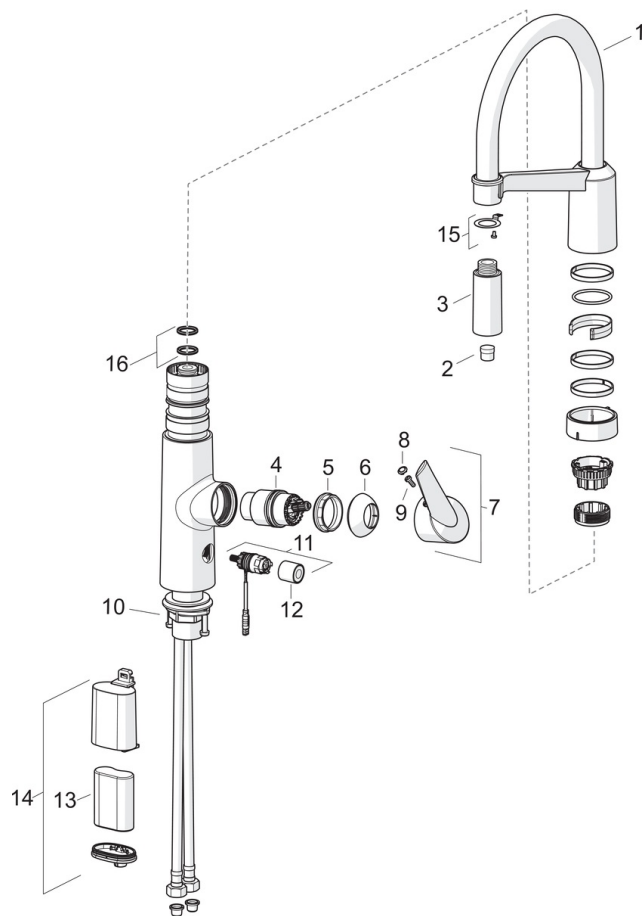

Reserve deler

SP2739F

Navn	Kode	NRF
01 Høy tut	1002660V	4205263
02 Strålesamler	1000972V	4205241
03 Uttrekkbar tut	1001321V	4205252
04 Kasset	158890	4204627
05 Festemutter for kasset	158726	4204528
06 Dekkring	159053V	4204553
07 Hendel	601319V	4202969
08 Deksel	159020/10	4205156
09 Skruesett, M4x10	159248/10	4205157
10 Kranfeste komplett	602629V	4205226
11 Magnetventil, komplett	600047V	4204477
12 Lokk	600093V	4202942
13 Lithium batteri, 2CR5 6 V	198330	4204804
14 Batteriboks komplett	199417V	4204433
15 Festedel for spylehode	1001323V	4205253
16 O-ring sett	601072V	4202951