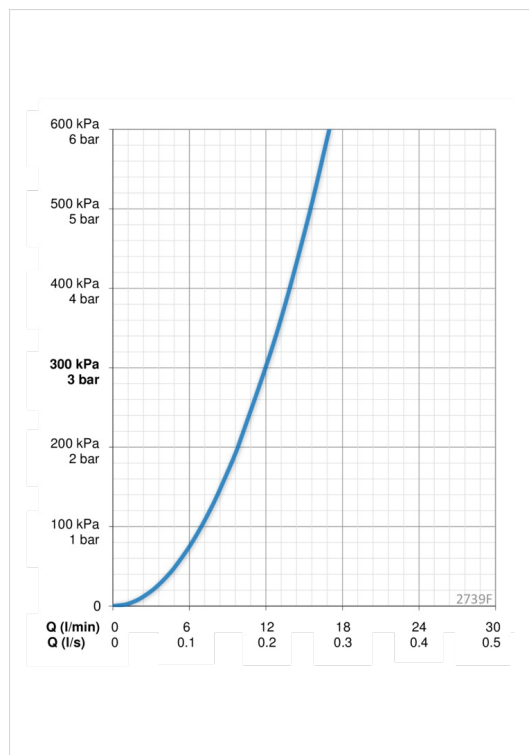

Typegodkjennelse

STF Sertifikat	EUF129-20002662-TH2
KIWA SE	1628
UN38.3	UN38-3 Maxell 2CR5