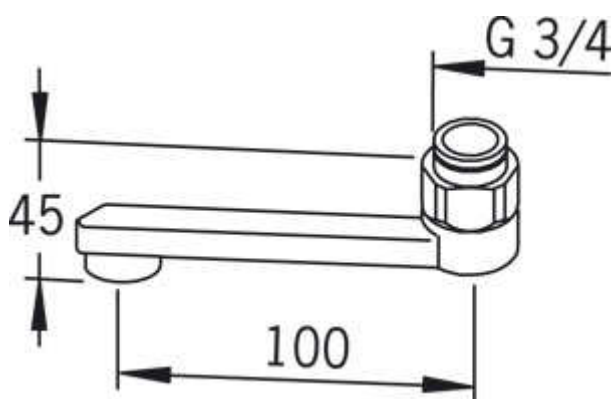

Oras (211210)

Tut komplett

Farge: Forkrommet

NRF: 4204732

EAN code: 6414150010613

Beskrivelse: Svingbar utløpstut Strålesamler M22 x 1 innv. Standard pakn. 1

Teknisk informasjon

Mål