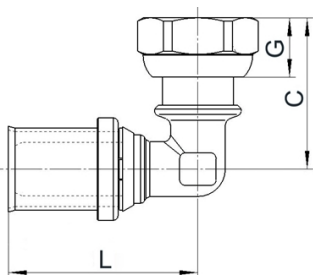

# LK PressPex Pressfordelerkupling albu

PressPex-kupling i vinkel med løpende mutter for sammenføring av LK PE-X og LK PAL Universalrør mot LK Fordeler UNI.

NRF nr.	Dim.	C mm	G mm	L	Forpagn.
505 13 85	AX16 x 1/2"	36,2	13	41,5	1/10/200
505 13 86	AX16 x 3/4"	41	14	44,5	1/10/180
505 13 87	AX20 x 3/4"	43	14	44,5	1/10/150
505 17 97	AX25 x 3/4"	33,5	14	46	1/5/160