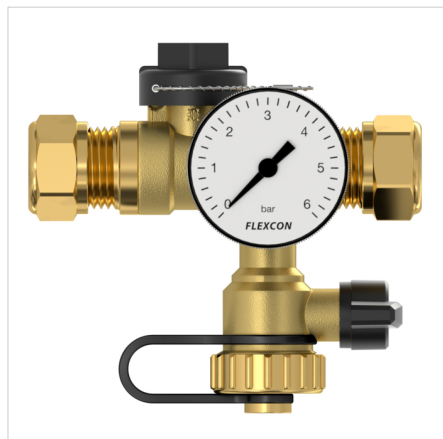

For tilslutning af ekspansionsbeholdere til et varme- eller kølesystem.

Beskrivelse	Flexcon Connection group ½" (K15)	
Flamco nr.	27290	
NRF	8401604	
GTIN	08712874272903	
Type	Flexcon tilslutningsgruppe ½	
Tilslutning	A ["]	R ½" / K15 *
	B ["]	R ½" / K15 *
	C ["]	¾"
Med manometer	ja	

* Kompression tilslutning.

Generel data

Etim gruppe	Measuring and control devices
Etim klasse	Tilslutningsgruppe til ekspansionstank
Produkt navn	Flexcon Connection group ½" (K15)
Brand	Flamco
Udførelse	1/2

Detaljer

Materialer	Messing
Nominal indvendig diameter	½" (15)
Udvendig rørdiameter tilslutning 1 [mm]	15.2
Tilslutning 1	Kompressionsring
Ekstern rørdiameter af tilslutning 2 [mm]	15.2
Tilslutning 2	Kompressionsring
Med manometer	Ja
Med påfyldnings- / afløbsrør	Ja
Højre vinklet model	Ja