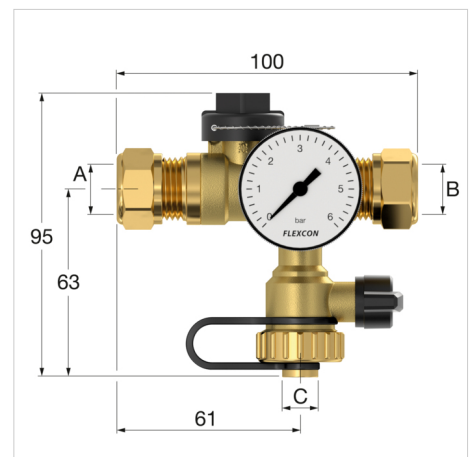

For tilslutning af ekspansionsbeholdere til et varme- eller kølesystem.

Beskrivelse	Flexcon Connection group ½" (K15)	
Flamco nr.	27290	
NRF	8401604	
GTIN	08712874272903	
Type	Flexcon tilslutningsgruppe ½	
Tilslutning	A ["]	R ½" / K15 *
	B ["]	R ½" / K15 *
	C ["]	¾"
Med manometer	ja	

* Kompression tilslutning.

Generel data

Etim gruppe	Measuring and control devices
Etim klasse	Tilslutningsgruppe til ekspansionstank
Produkt navn	Flexcon Connection group ½" (K15)
Brand	Flamco
Udførelse	1/2

Detaljer

Materialer	Messing
Nominal indvendig diameter	½" (15)
Udvendig rørdiameter tilslutning 1 [mm]	15.2
Tilslutning 1	Kompressionsring
Ekstern rørdiameter af tilslutning 2 [mm]	15.2
Tilslutning 2	Kompressionsring
Med manometer	Ja
Med påfyldnings- / afløbsrør	Ja
Højre vinklet model	Ja