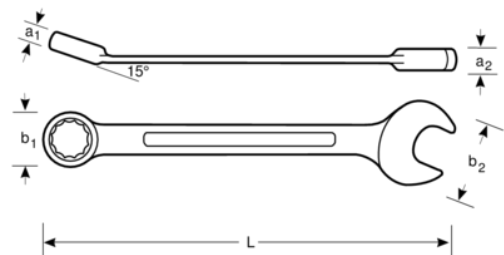

SB111M-6
6 mm flat kombinasjonsnøkkel
med forkrommet overflate 112 mm
SB-pakning

PRODUKTDETALJER

- Behagelig å bruke takket være patentert U-formet skaftutførelse
- Kjeftvinkel 15°. Med et slankere hode for bedre tilgjengelighet
- 15° ringende for bedre grep og plass til knoken
- Stor og tydelig størrelsesmarkering
- SB- pakning
- Ringende med innvendig tolvkant og Dynamic Drive™-profil
- Av høykvalitets stål med mattforkrommet overflate
- Høykvalitets stål
- Optimalisert lesbarhet og identifikasjon med lettest skrift
- Gir enkel tilgang til vanskelige steder
- Standarder: ISO 691, ISO 7738, ISO 3318, ISO 1711-1 og DIN 3113

Follow the Fish!

PRODUKTEGENSKAPER

| Produkt |  | L | a1 | a2 | b1 | b2 |  |
|-----------------|---|----------|-----------|-----------|-----------|-----------|---|
| SB111M-6 | 6 mm | 112 mm | 5 mm | 3.7 mm | 10 mm | 14.3 mm | 27 g |