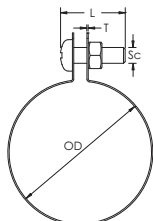

STRC CU stropp-festeklemmer for kobberør – STRC022CU (574200)

- Inkluderer festemidler, skrue og mutter

Dele nummer	STRC022CU
Artikkel nummer	574200
Materiell	Kopper
Ytre diameter (OD)	22 mm
Bredde (W)	15 mm
Tykkelse (T)	0.6 mm
Skruediameter (Sc)	M6
Skruelengde (L)	16 mm
Standard pakke antall	100 pc
UPC	78285682129
EAN-13	8711893024357