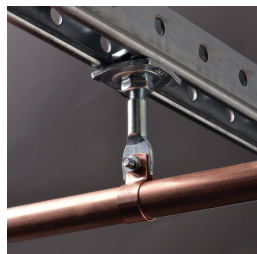

STRC CU stropp-festeklemmer for kobberør – STRC022CU (574200)

- Inkluderer festemidler, skrue og mutter

Dele nummer	STRC022CU
Artikkel nummer	574200
Materiell	Kopper
Ytre diameter (OD)	22 mm
Bredde (W)	15 mm
Tykkelse (T)	0.6 mm
Skruediameter (Sc)	M6
Skruelengde (L)	16 mm
Standard pakke antall	100 pc
UPC	78285682129
EAN-13	8711893024357